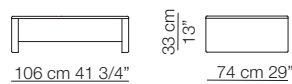

## TOKIO MODULI / MODULES

Modulo con ripiano 106 x 32  
Module with shelf 106 x 32

Modulo con cassetto 106 x 74  
Module with drawer 106 x 74

Modulo contenitore aperto 106 x 32  
Open storage module 106 x 32