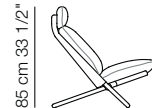

## CROSS

Poltrona versione bassa  
Armchair low version

66 cm 26"

69 cm 27"  
87 cm 34 1/4"

41 cm  
16"

kg  
19  
gross weight

m<sup>3</sup>  
0,69

Poltrona versione alta  
Armchair high version

66 cm 26"

85 cm 33 1/2"  
87 cm 34 1/4"

41 cm  
16"

kg  
21  
gross weight

m<sup>3</sup>  
0,69