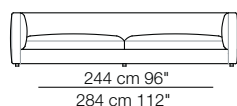

Rendez-vous  
sofa composition R15  
Hall armchair  
Doge pouf  
Tablet small table

# RENDEZ-VOUS D.95

Divani  
Sofas

Divani con braccioli alti  
Sofas with high armrests

Elementi con 1 bracciolo  
Units with 1 armrest

Elementi angolo / Elementi con 1 bracciolo alto  
Corner units / Units with 1 high armrest