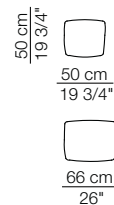

Cuscini schienale per angolo
Backrest cushions for corner unit