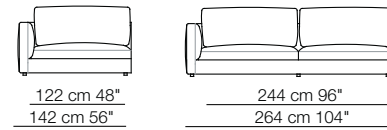

## Rendez-vous D.120

Divani  
Sofas

Divani con braccioli alti  
Sofas with high armrests

Elementi angolo con 1 bracciolo  
Corner units with 1 armrest

Elementi con 1 bracciolo  
Units with 1 armrest

Elementi angolo / Elementi con 1 bracciolo alto  
Corner units / Units with 1 high armrest

# RENDEZ-VOUS D.120

Elementi senza braccioli  
Units without armrests

Elementi isola senza bracciolo  
Isle units without armrest

Elementi isola con angolo  
Isle units with corner unit

Pouf

Cuscino schienale per angolo  
Backrest cushion for corner unit