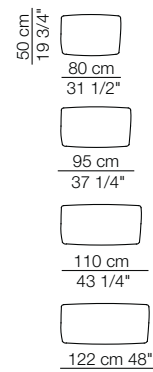

Elementi angolo con 1 bracciolo  
Corner units with 1 armrest

# RENDEZ-VOUS D.95

Elementi senza braccioli  
Units without armrests

Elementi isola senza bracciolo  
Isle units without armrest

Elementi isola con angolo  
Isle units with corner unit

Pouf

Cuscini schienale opzionali  
Optional backrest cushions