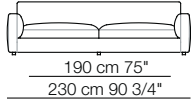

RENDEZ-VOUS D.95

Divani
Sofas