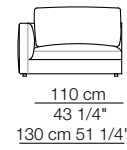

## Rendez-vous D.120

Divani  
Sofas

Divani con braccioli alti  
Sofas with high armrests

Elementi angolo con 1 bracciolo  
Corner units with 1 armrest

Elementi con 1 bracciolo  
Units with 1 armrest

Elementi angolo / Elementi con 1 bracciolo alto  
Corner units / Units with 1 high armrest

# RENDEZ-VOUS D.120

Elementi senza braccioli  
Units without armrests

Elementi isola senza bracciolo  
Isle units without armrest

Elementi isola con angolo  
Isle units with corner unit

Pouf

Cuscino schienale per angolo  
Backrest cushion for corner unit