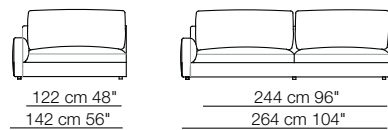

## Rendez-vous D.120

Divani  
Sofas

Divani con braccioli alti  
Sofas with high armrests

Elementi angolo con 1 bracciolo  
Corner units with 1 armrest

Elementi con 1 bracciolo  
Units with 1 armrest

Elementi angolo / Elementi con 1 bracciolo alto  
Corner units / Units with 1 high armrest

# RENDEZ-VOUS D.120

Elementi senza braccioli  
Units without armrests

Elementi isola senza bracciolo  
Isle units without armrest

Elementi isola con angolo  
Isle units with corner unit

Pouf

Cuscino schienale per angolo  
Backrest cushion for corner unit