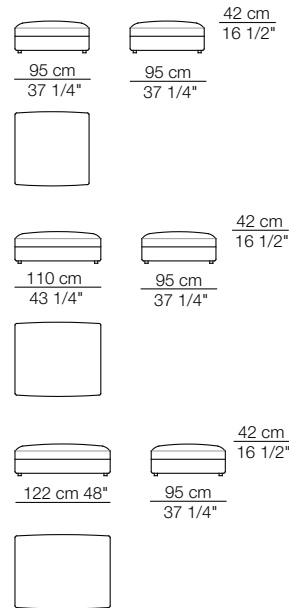

Elementi angolo con 1 bracciolo  
Corner units with 1 armrest

# RENDEZ-VOUS D.95

Elementi senza braccioli  
Units without armrests

Elementi isola senza bracciolo  
Isle units without armrest

Elementi isola con angolo  
Isle units with corner unit

Pouf

Cuscini schienale opzionali  
Optional backrest cushions