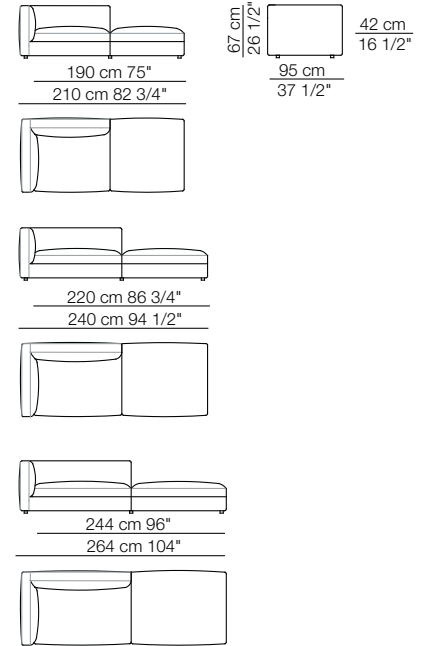

Elementi angolo con 1 bracciolo  
Corner units with 1 armrest

# RENDEZ-VOUS D.95

Elementi senza braccioli  
Units without armrests

Elementi isola senza bracciolo  
Isle units without armrest

Elementi isola con angolo  
Isle units with corner unit

Pouf

Cuscini schienale opzionali  
Optional backrest cushions