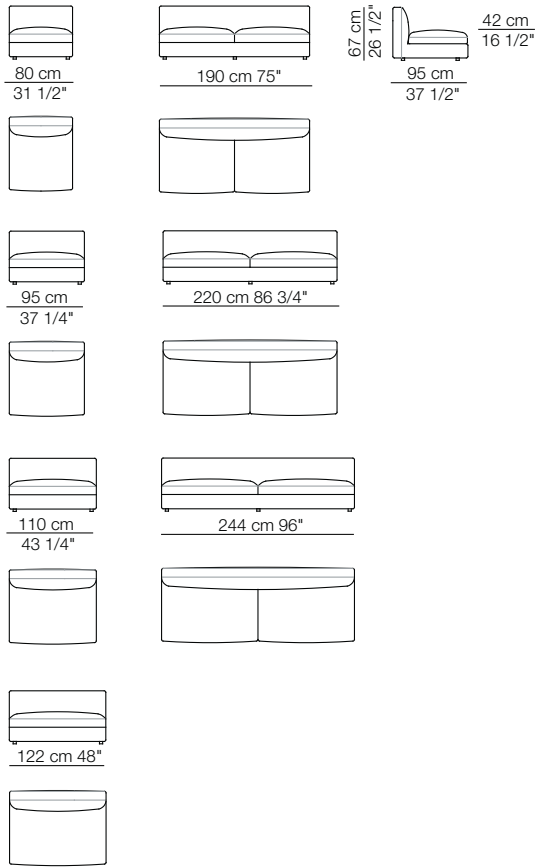

RENDEZ-VOUS D.95

Elementi senza braccioli
Units without armrests