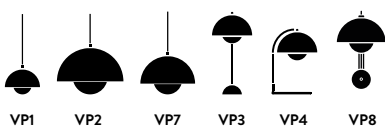

Material

Polycarbonate and steel

Production process

The base and the lamp shade are molded in polycarbonate (PC). The dimmer is made from steel.

Dimensions

Ø: 16cm / 6.29in, H: 29.5cm / 11.6in

Packaging dimensions

H: 33cm / 13in, W: 19cm / 7.5in, D: 19cm / 7.5in

Colli quantity

1 pc

Weight

Product: 0.8 kg / Incl. packaging: 1.7 kg.

Technical specification

3 Watt LED board, dimmable

CRI: > 90, Colour temperature (Kelvin): 2700K

Light output: 104 lumen, Charging time: 8 hours

Operating time in highest light setting: 10 hours

Dimmability: 3 level touch dimmer 100% - 50% - 20 %

Battery: Replaceable (spare part)

Certifications

CE UKA IP44

Magnetic charger

Cable (2m)

Charging tray with room for 12 lamps can be purchased at &Tradition.

Cleaning instructions

Wipe the surface of the lamp with a soft, damp sponge or cloth, and wipe immediately after with a dry cloth. Do not use any abrasive cleaning tools such as steel wool, scouring sponges or stiff brushes. Never use strong cleaning agents such as white spirit, turpentine, household glass cleaner or cellulose thinner.

→ Stock item

Cobalt Blue, Swim Blue, Mustard, Dark Plum, Grey Beige, Tangy Pink, Matt Black, Matt Light Grey, Matt White, Stone Blue, Vermilion Red, Signal Green, Brass-plated, Chrome-plated.

Due to variation in material, a slight tone difference may occur.

Related products

→ Cobalt Blue