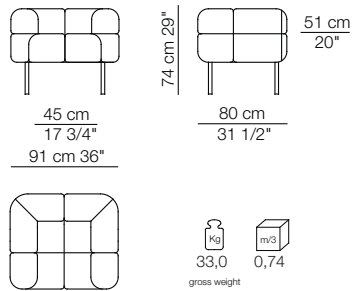

PECORELLE

Poltrona
Armchair