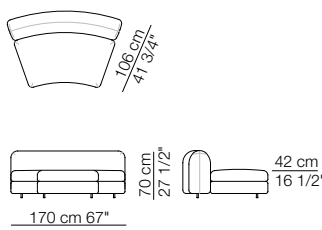

Elementi senza braccioli P.138
Units without armrests D.138

Elementi angolo P.106
Corner units D.106

Elementi angolo P.122
Corner units D.122

Pouf

TOKIO MODULI / MODULES

Modulo con ripiano 106 x 32
Module with shelf 106 x 32

Modulo con cassetto 106 x 74
Module with drawer 106 x 74

Modulo contenitore aperto 106 x 32
Open storage module 106 x 32

Divano curvo senza braccioli
Curved sofa without armrests

Divano curvo con 2 braccioli
Curved sofa with 2 armrests

Elementi curvi con 1 bracciolo
Curved units with 1 armrest

Elementi curvi senza braccioli
Curved units without armrests

Elemento isola senza braccioli
Isle unit without armrests

Elemento curvo isola senza braccioli
Curved isle unit without armrests