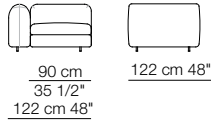

Edo sofa composition E24/C
Tokio open storage module

Edo sofa composition E24/D
Tokio module with shelf

EDO

Divani Sofas	Elementi con 1 bracciolo P.106 Units with 1 armrest D.106	Elementi con 1 bracciolo P.122 Units with 1 armrest D.122	Elementi senza braccioli P.106 Units without armrests D.106	Elementi senza braccioli P.122 Units without armrests D.122
				
				
				
				
				
				

Elementi senza braccioli P.138
Units without armrests D.138

Elementi angolo P.106
Corner units D.106

Elementi angolo P.122
Corner units D.122

Pouf

TOKIO MODULI / MODULES

Modulo con ripiano 106 x 32
Module with shelf 106 x 32

Modulo con cassetto 106 x 74
Module with drawer 106 x 74

Modulo contenitore aperto 106 x 32
Open storage module 106 x 32

Divano curvo senza braccioli
Curved sofa without armrests

Divano curvo con 2 braccioli
Curved sofa with 2 armrests