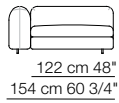

Edo sofa composition E24/C
Tokio open storage module

Edo sofa composition E24/D
Tokio module with shelf

EDO

Divani Sofas	Elementi con 1 bracciolo P.106 Units with 1 armrest D.106	Elementi con 1 bracciolo P.122 Units with 1 armrest D.122	Elementi senza braccioli P.106 Units without armrests D.106	Elementi senza braccioli P.122 Units without armrests D.122
				
				
				
				
				
				

Elementi senza braccioli P.138
Units without armrests D.138

Elementi angolo P.106
Corner units D.106

Elementi angolo P.122
Corner units D.122

Pouf

TOKIO MODULI / MODULES

Modulo con ripiano 106 x 32
Module with shelf 106 x 32

Modulo con cassetto 106 x 74
Module with drawer 106 x 74

Modulo contenitore aperto 106 x 32
Open storage module 106 x 32

Divano curvo senza braccioli
Curved sofa without armrests

Divano curvo con 2 braccioli
Curved sofa with 2 armrests