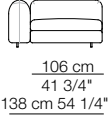

Edo sofa composition E24/C
Tokio open storage module

Edo sofa composition E24/D
Tokio module with shelf

EDO

Divani Sofas	Elementi con 1 bracciolo P.106 Units with 1 armrest D.106	Elementi con 1 bracciolo P.122 Units with 1 armrest D.122	Elementi senza braccioli P.106 Units without armrests D.106	Elementi senza braccioli P.122 Units without armrests D.122
				
				
				
				
				
				

Elementi senza braccioli P.138
Units without armrests D.138

Elementi angolo P.106
Corner units D.106

Elementi angolo P.122
Corner units D.122

Pouf

TOKIO MODULI / MODULES

Modulo con ripiano 106 x 32
Module with shelf 106 x 32

Modulo con cassetto 106 x 74
Module with drawer 106 x 74

Modulo contenitore aperto 106 x 32
Open storage module 106 x 32

Divano curvo senza braccioli
Curved sofa without armrests

Divano curvo con 2 braccioli
Curved sofa with 2 armrests