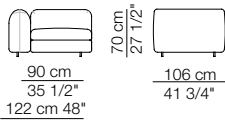

Edo sofa composition E24/C
Tokio open storage module

Edo sofa composition E24/D
Tokio module with shelf

EDO

Divani Sofas	Elementi con 1 bracciolo P.106 Units with 1 armrest D.106	Elementi con 1 bracciolo P.122 Units with 1 armrest D.122	Elementi senza braccioli P.106 Units without armrests D.106	Elementi senza braccioli P.122 Units without armrests D.122
				
				
				
				
				
				

Elementi senza braccioli P.138
Units without armrests D.138

Elementi angolo P.106
Corner units D.106

Elementi angolo P.122
Corner units D.122

Pouf

TOKIO MODULI / MODULES

Modulo con ripiano 106 x 32
Module with shelf 106 x 32

Modulo con cassetto 106 x 74
Module with drawer 106 x 74

Modulo contenitore aperto 106 x 32
Open storage module 106 x 32

Divano curvo senza braccioli
Curved sofa without armrests

Divano curvo con 2 braccioli
Curved sofa with 2 armrests