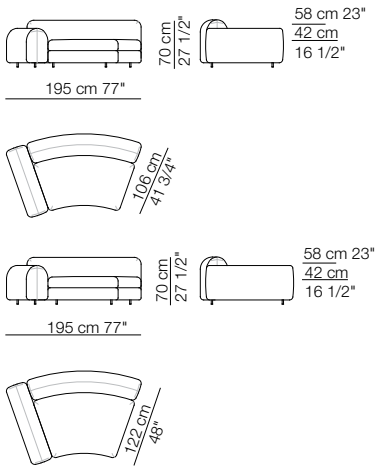

Elementi senza braccioli P.138
Units without armrests D.138

Elementi angolo P.106
Corner units D.106

Elementi angolo P.122
Corner units D.122

Pouf

TOKIO MODULI / MODULES

Modulo con ripiano 106 x 32
Module with shelf 106 x 32

Modulo con cassetto 106 x 74
Module with drawer 106 x 74

Modulo contenitore aperto 106 x 32
Open storage module 106 x 32

Divano curvo senza braccioli
Curved sofa without armrests

Divano curvo con 2 braccioli
Curved sofa with 2 armrests

Elementi curvi con 1 bracciolo
Curved units with 1 armrest

Elementi curvi senza braccioli
Curved units without armrests

Elemento isola senza braccioli
Isle unit without armrests

Elemento curvo isola senza braccioli
Curved isle unit without armrests