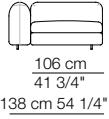

Edo sofa composition E24/C
Tokio open storage module

Edo sofa composition E24/D
Tokio module with shelf

EDO

Divani Sofas	Elementi con 1 bracciolo P.106 Units with 1 armrest D.106	Elementi con 1 bracciolo P.122 Units with 1 armrest D.122	Elementi senza braccioli P.106 Units without armrests D.106	Elementi senza braccioli P.122 Units without armrests D.122
				
				
				
				
				
				

Elementi senza braccioli P.138
Units without armrests D.138

Elementi angolo P.106
Corner units D.106

Elementi angolo P.122
Corner units D.122

Pouf

TOKIO MODULI / MODULES

Modulo con ripiano 106 x 32
Module with shelf 106 x 32

Modulo con cassetto 106 x 74
Module with drawer 106 x 74

Modulo contenitore aperto 106 x 32
Open storage module 106 x 32

Divano curvo senza braccioli
Curved sofa without armrests

Divano curvo con 2 braccioli
Curved sofa with 2 armrests