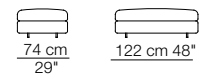

Elementi senza braccioli P.138
Units without armrests D.138

Elementi angolo P.106
Corner units D.106

Elementi angolo P.122
Corner units D.122

Pouf

TOKIO MODULI / MODULES

Modulo con ripiano 106 x 32
Module with shelf 106 x 32

Modulo con cassetto 106 x 74
Module with drawer 106 x 74

Modulo contenitore aperto 106 x 32
Open storage module 106 x 32

Divano curvo senza braccioli
Curved sofa without armrests

Divano curvo con 2 braccioli
Curved sofa with 2 armrests