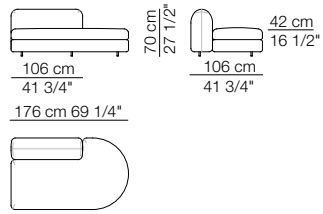

Elementi senza braccioli P.138
Units without armrests D.138

Elementi angolo P.106
Corner units D.106

Elementi angolo P.122
Corner units D.122

Pouf

TOKIO MODULI / MODULES

Modulo con ripiano 106 x 32
Module with shelf 106 x 32

Modulo con cassetto 106 x 74
Module with drawer 106 x 74

Modulo contenitore aperto 106 x 32
Open storage module 106 x 32

Divano curvo senza braccioli
Curved sofa without armrests

Divano curvo con 2 braccioli
Curved sofa with 2 armrests

Elementi curvi con 1 bracciolo
Curved units with 1 armrest

Elementi curvi senza braccioli
Curved units without armrests

Elemento isola senza braccioli
Isle unit without armrests

Elemento curvo isola senza braccioli
Curved isle unit without armrests