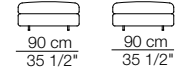

Elementi senza braccioli P.138
Units without armrests D.138

Elementi angolo P.106
Corner units D.106

Elementi angolo P.122
Corner units D.122

Pouf

TOKIO MODULI / MODULES

Modulo con ripiano 106 x 32
Module with shelf 106 x 32

Modulo con cassetto 106 x 74
Module with drawer 106 x 74

Modulo contenitore aperto 106 x 32
Open storage module 106 x 32

Divano curvo senza braccioli
Curved sofa without armrests

Divano curvo con 2 braccioli
Curved sofa with 2 armrests