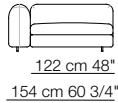

Edo sofa composition E24/C
Tokio open storage module

Edo sofa composition E24/D
Tokio module with shelf

EDO

Divani Sofas	Elementi con 1 bracciolo P.106 Units with 1 armrest D.106	Elementi con 1 bracciolo P.122 Units with 1 armrest D.122	Elementi senza braccioli P.106 Units without armrests D.106	Elementi senza braccioli P.122 Units without armrests D.122
				
				
				
				
				
				

Elementi senza braccioli P.138
Units without armrests D.138

Elementi angolo P.106
Corner units D.106

Elementi angolo P.122
Corner units D.122

Pouf

TOKIO MODULI / MODULES

Modulo con ripiano 106 x 32
Module with shelf 106 x 32

Modulo con cassetto 106 x 74
Module with drawer 106 x 74

Modulo contenitore aperto 106 x 32
Open storage module 106 x 32

Divano curvo senza braccioli
Curved sofa without armrests

Divano curvo con 2 braccioli
Curved sofa with 2 armrests