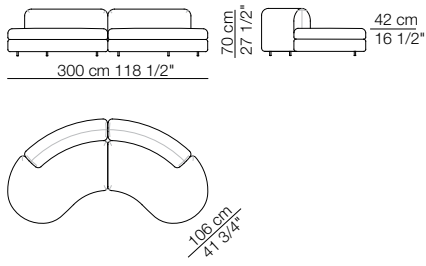

Elementi senza braccioli P.138
Units without armrests D.138

Elementi angolo P.106
Corner units D.106

Elementi angolo P.122
Corner units D.122

Pouf

TOKIO MODULI / MODULES

Modulo con ripiano 106 x 32
Module with shelf 106 x 32

Modulo con cassetto 106 x 74
Module with drawer 106 x 74

Modulo contenitore aperto 106 x 32
Open storage module 106 x 32

Divano curvo senza braccioli
Curved sofa without armrests

Divano curvo con 2 braccioli
Curved sofa with 2 armrests