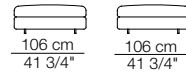

Elementi senza braccioli P.138
Units without armrests D.138

Elementi angolo P.106
Corner units D.106

Elementi angolo P.122
Corner units D.122

Pouf

TOKIO MODULI / MODULES

Modulo con ripiano 106 x 32
Module with shelf 106 x 32

Modulo con cassetto 106 x 74
Module with drawer 106 x 74

Modulo contenitore aperto 106 x 32
Open storage module 106 x 32

Divano curvo senza braccioli
Curved sofa without armrests

Divano curvo con 2 braccioli
Curved sofa with 2 armrests