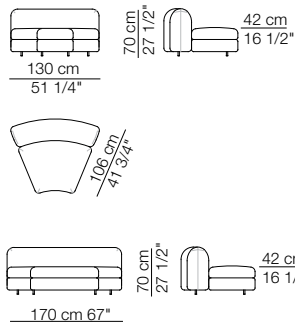

Elementi senza braccioli P.138
Units without armrests D.138

Elementi angolo P.106
Corner units D.106

Elementi angolo P.122
Corner units D.122

Pouf

TOKIO MODULI / MODULES

Modulo con ripiano 106 x 32
Module with shelf 106 x 32

Modulo con cassetto 106 x 74
Module with drawer 106 x 74

Modulo contenitore aperto 106 x 32
Open storage module 106 x 32

Divano curvo senza braccioli
Curved sofa without armrests

Divano curvo con 2 braccioli
Curved sofa with 2 armrests

Elementi curvi con 1 bracciolo
Curved units with 1 armrest

Elementi curvi senza braccioli
Curved units without armrests

Elemento isola senza braccioli
Isle unit without armrests

Elemento curvo isola senza braccioli
Curved isle unit without armrests