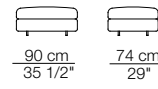

Elementi senza braccioli P.138
Units without armrests D.138

Elementi angolo P.106
Corner units D.106

Elementi angolo P.122
Corner units D.122

Pouf

TOKIO MODULI / MODULES

Modulo con ripiano 106 x 32
Module with shelf 106 x 32

Modulo con cassetto 106 x 74
Module with drawer 106 x 74

Modulo contenitore aperto 106 x 32
Open storage module 106 x 32

Divano curvo senza braccioli
Curved sofa without armrests

Divano curvo con 2 braccioli
Curved sofa with 2 armrests