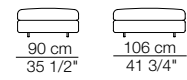

Elementi senza braccioli P.138
Units without armrests D.138

Elementi angolo P.106
Corner units D.106

Elementi angolo P.122
Corner units D.122

Pouf

TOKIO MODULI / MODULES

Modulo con ripiano 106 x 32
Module with shelf 106 x 32

Modulo con cassetto 106 x 74
Module with drawer 106 x 74

Modulo contenitore aperto 106 x 32
Open storage module 106 x 32

Divano curvo senza braccioli
Curved sofa without armrests

Divano curvo con 2 braccioli
Curved sofa with 2 armrests