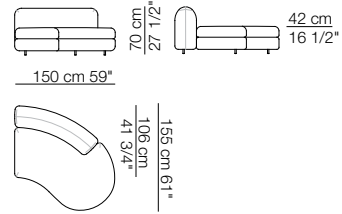

Elementi senza braccioli P.138
Units without armrests D.138

Elementi angolo P.106
Corner units D.106

Elementi angolo P.122
Corner units D.122

Pouf

TOKIO MODULI / MODULES

Modulo con ripiano 106 x 32
Module with shelf 106 x 32

Modulo con cassetto 106 x 74
Module with drawer 106 x 74

Modulo contenitore aperto 106 x 32
Open storage module 106 x 32

Divano curvo senza braccioli
Curved sofa without armrests

Divano curvo con 2 braccioli
Curved sofa with 2 armrests

Elementi curvi con 1 bracciolo
Curved units with 1 armrest

Elementi curvi senza braccioli
Curved units without armrests

Elemento isola senza braccioli
Isle unit without armrests

Elemento curvo isola senza braccioli
Curved isle unit without armrests