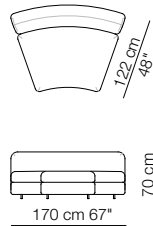

Elementi senza braccioli P.138
Units without armrests D.138

Elementi angolo P.106
Corner units D.106

Elementi angolo P.122
Corner units D.122

Pouf

TOKIO MODULI / MODULES

Modulo con ripiano 106 x 32
Module with shelf 106 x 32

Modulo con cassetto 106 x 74
Module with drawer 106 x 74

Modulo contenitore aperto 106 x 32
Open storage module 106 x 32

Divano curvo senza braccioli
Curved sofa without armrests

Divano curvo con 2 braccioli
Curved sofa with 2 armrests

Elementi curvi con 1 bracciolo
Curved units with 1 armrest

Elementi curvi senza braccioli
Curved units without armrests

Elemento isola senza braccioli
Isle unit without armrests

Elemento curvo isola senza braccioli
Curved isle unit without armrests