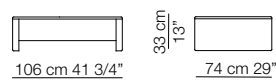

Elementi senza braccioli P.138
Units without armrests D.138

Elementi angolo P.106
Corner units D.106

Elementi angolo P.122
Corner units D.122

Pouf

TOKIO MODULI / MODULES

Modulo con ripiano 106 x 32
Module with shelf 106 x 32

Modulo con cassetto 106 x 74
Module with drawer 106 x 74

Modulo contenitore aperto 106 x 32
Open storage module 106 x 32

Divano curvo senza braccioli
Curved sofa without armrests

Divano curvo con 2 braccioli
Curved sofa with 2 armrests