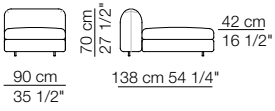

Elementi senza braccioli P.138
Units without armrests D.138

Elementi angolo P.106
Corner units D.106

Elementi angolo P.122
Corner units D.122

Pouf

TOKIO MODULI / MODULES

Modulo con ripiano 106 x 32
Module with shelf 106 x 32

Modulo con cassetto 106 x 74
Module with drawer 106 x 74

Modulo contenitore aperto 106 x 32
Open storage module 106 x 32

Divano curvo senza braccioli
Curved sofa without armrests

Divano curvo con 2 braccioli
Curved sofa with 2 armrests