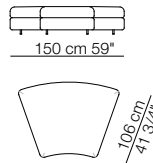

Pouf curvo
Curved pouf