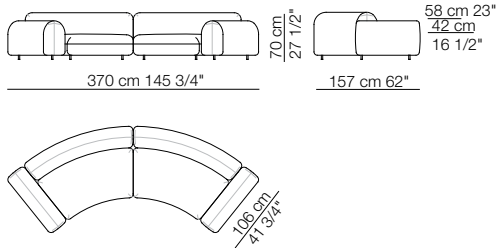

Elementi senza braccioli P.138
Units without armrests D.138

Elementi angolo P.106
Corner units D.106

Elementi angolo P.122
Corner units D.122

Pouf

TOKIO MODULI / MODULES

Modulo con ripiano 106 x 32
Module with shelf 106 x 32

Modulo con cassetto 106 x 74
Module with drawer 106 x 74

Modulo contenitore aperto 106 x 32
Open storage module 106 x 32

Divano curvo senza braccioli
Curved sofa without armrests

Divano curvo con 2 braccioli
Curved sofa with 2 armrests

Elementi curvi con 1 bracciolo
Curved units with 1 armrest

Elementi curvi senza braccioli
Curved units without armrests

Elemento isola senza braccioli
Isle unit without armrests

Elemento curvo isola senza braccioli
Curved isle unit without armrests