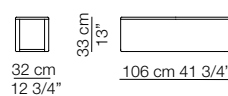

Elementi senza braccioli P.138
Units without armrests D.138

Elementi angolo P.106
Corner units D.106

Elementi angolo P.122
Corner units D.122

Pouf

TOKIO MODULI / MODULES

Modulo con ripiano 106 x 32
Module with shelf 106 x 32

Modulo con cassetto 106 x 74
Module with drawer 106 x 74

Modulo contenitore aperto 106 x 32
Open storage module 106 x 32

Divano curvo senza braccioli
Curved sofa without armrests

Divano curvo con 2 braccioli
Curved sofa with 2 armrests