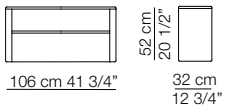

Elementi senza braccioli P.138
Units without armrests D.138

Elementi angolo P.106
Corner units D.106

Elementi angolo P.122
Corner units D.122

Pouf

TOKIO MODULI / MODULES

Modulo con ripiano 106 x 32
Module with shelf 106 x 32

Modulo con cassetto 106 x 74
Module with drawer 106 x 74

Modulo contenitore aperto 106 x 32
Open storage module 106 x 32

Divano curvo senza braccioli
Curved sofa without armrests

Divano curvo con 2 braccioli
Curved sofa with 2 armrests