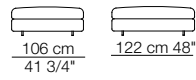

Elementi senza braccioli P.138
Units without armrests D.138

Elementi angolo P.106
Corner units D.106

Elementi angolo P.122
Corner units D.122

Pouf

TOKIO MODULI / MODULES

Modulo con ripiano 106 x 32
Module with shelf 106 x 32

Modulo con cassetto 106 x 74
Module with drawer 106 x 74

Modulo contenitore aperto 106 x 32
Open storage module 106 x 32

Divano curvo senza braccioli
Curved sofa without armrests

Divano curvo con 2 braccioli
Curved sofa with 2 armrests