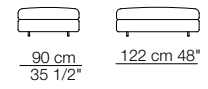

Elementi senza braccioli P.138
Units without armrests D.138

Elementi angolo P.106
Corner units D.106

Elementi angolo P.122
Corner units D.122

Pouf

TOKIO MODULI / MODULES

Modulo con ripiano 106 x 32
Module with shelf 106 x 32

Modulo con cassetto 106 x 74
Module with drawer 106 x 74

Modulo contenitore aperto 106 x 32
Open storage module 106 x 32

Divano curvo senza braccioli
Curved sofa without armrests

Divano curvo con 2 braccioli
Curved sofa with 2 armrests