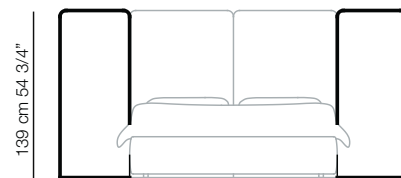

Kategorie
Kopfteilstruktur
Kopfteilpolsterung
Bettvorlage
Bettvorlagepolsterung
Basis des Bettes

Füße

Bezug

Betten.
Pappelsperholz.
Geformter Pu-Schaum / Faserbezug.
Pappelsperholz.
Geformter Pu-Schaum / Faserbezug.
Abmontierbares Metall mit herausnehmbaren Dauben aus gebogenem Buchenholz.
Schwarz lackiertes Metall und schwarze schützende Nylogleiter.
Stoff. Total abziehbar, mit Ausnahme des Kopfteils.
Es gibt die Möglichkeit, den Rand vom Kopfteilspaneel mit Leder Bezug zu haben.
Standard ohne Piping, Rand von Kopfteil- und Bettvorlagespaneelen mit demselben Bezug der Paneelen.

Palazzo bed
Neptunia chair
Ponti writing desk
Sigmund bench

Palazzo bed
Goya small table

PALAZZO

Letto
Bed

Kit pannelli laterali
Side panels kit

133 / 153 / 173 / 193 / 213 cm
52 1/2" / 60 1/4" / 68" / 76" / 84"

Mattress 120 x 200 cm - 47 1/4 x 79"
Mattress 140 x 200 cm - 55 x 79"
Mattress 160 x 200 cm - 63 x 79"
Mattress 180 x 200 cm - 71 x 79"
Mattress 200 x 200 cm - 79 x 79"