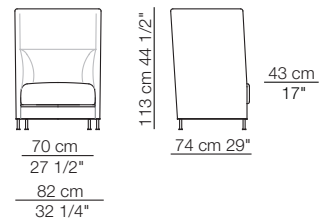

ALGON

Poltrona con schienale basso
Armchair with low backrest

Poltrona con schienale alto
Armchair with high backrest