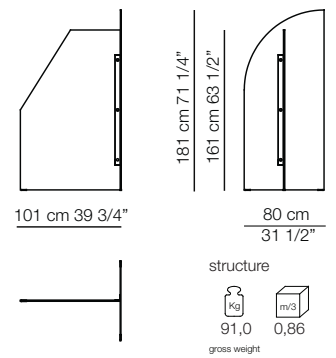

Code **D**
Colori : rosa e bronzo
Colours : pink and bronze