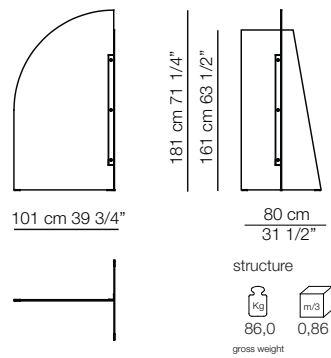

Code **C**
Colori : verde e azzurro
Colours : green and light blue

Accessorio
Accessory