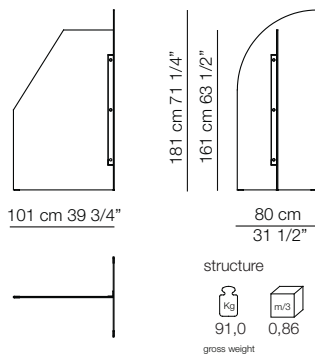

VELA

Accessorio
Accessory

Code **A**
Colori : rosa e azzurro
Colours : pink and light blue

Accessorio
Accessory