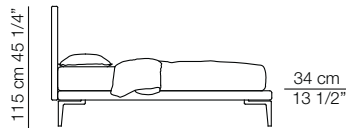

SUITE

Letto
Bed

133 / 173 / 193 / 213 cm
52 1/2" / 68" / 76" / 84"

212 cm 83 1/2"

Mattress 120 x 200 cm - 47 1/4 x 79"
 Mattress 160 x 200 cm - 63 x 79"
 Mattress 180 x 200 cm - 71 x 79"
 Mattress 200 x 200 cm - 79 x 79"