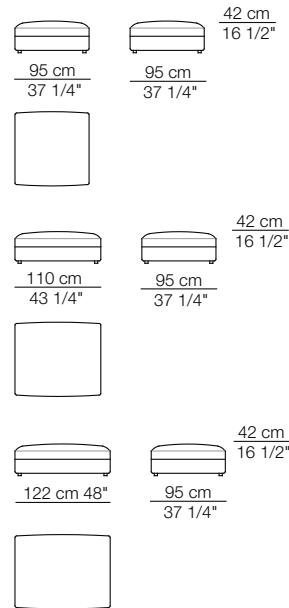

Rendez-vous
sofa composition R15
Hall armchair
Doge pouf
Tablet small table

RENDEZ-VOUS D.95

Divani
Sofas

Divani con braccioli alti
Sofas with high armrests

Elementi con 1 bracciolo
Units with 1 armrest

Elementi angolo / Elementi con 1 bracciolo alto
Corner units / Units with 1 high armrest

Elementi angolo con 1 bracciolo
Corner units with 1 armrest

RENDEZ-VOUS D.95

Elementi senza braccioli
Units without armrests

Elementi isola senza bracciolo
Isle units without armrest

Pouf

Elementi isola con angolo
Isle units with corner unit