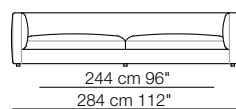

Rendez-vous
sofa composition R15
Hall armchair
Doge pouf
Tablet small table

RENDEZ-VOUS D.95

Divani
Sofas

Divani con braccioli alti
Sofas with high armrests

Elementi con 1 bracciolo
Units with 1 armrest

Elementi angolo / Elementi con 1 bracciolo alto
Corner units / Units with 1 high armrest

Elementi angolo con 1 bracciolo
Corner units with 1 armrest

RENDEZ-VOUS D.95

Elementi senza braccioli
Units without armrests

Elementi isola senza bracciolo
Isle units without armrest

Pouf

Elementi isola con angolo
Isle units with corner unit