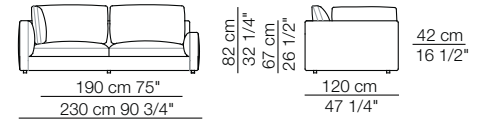

Elementi angolo con 1 bracciolo
Corner units with 1 armrest

RENDEZ-VOUS D.95

Elementi senza braccioli
Units without armrests

Elementi isola senza bracciolo
Isle units without armrest

Pouf

Elementi isola con angolo
Isle units with corner unit

Cuscini schienale opzionali
Optional backrest cushions

Cuscini schienale per angolo
Backrest cushions for corner unit

RENDEZ-VOUS D.120

Rendez-vous D.120

Divani
Sofas

Divani con braccioli alti
Sofas with high armrests

Elementi angolo con 1 bracciolo
Corner units with 1 armrest

Elementi con 1 bracciolo
Units with 1 armrest

Elementi angolo / Elementi con 1 bracciolo alto
Corner units / Units with 1 high armrest

RENDEZ-VOUS D.120