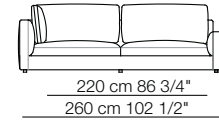

Elementi angolo con 1 bracciolo
Corner units with 1 armrest

RENDEZ-VOUS D.95

Elementi senza braccioli
Units without armrests

Elementi isola senza bracciolo
Isle units without armrest

Pouf

Elementi isola con angolo
Isle units with corner unit

Cuscini schienale opzionali
Optional backrest cushions

Cuscini schienale per angolo
Backrest cushions for corner unit

RENDEZ-VOUS D.120

Rendez-vous D.120

Divani
Sofas

Divani con braccioli alti
Sofas with high armrests

Elementi angolo con 1 bracciolo
Corner units with 1 armrest

Elementi con 1 bracciolo
Units with 1 armrest

Elementi angolo / Elementi con 1 bracciolo alto
Corner units / Units with 1 high armrest

RENDEZ-VOUS D.120