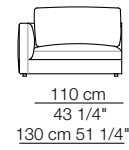

Elementi con 1 bracciolo
Units with 1 armrest

Elementi angolo / Elementi con 1 bracciolo alto
Corner units / Units with 1 high armrest