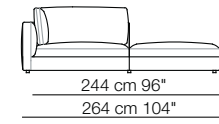

Cuscini schienale opzionali
Optional backrest cushions

Cuscini schienale per angolo
Backrest cushions for corner unit

RENDEZ-VOUS D.120

Rendez-vous D.120

Divani
Sofas

Divani con braccioli alti
Sofas with high armrests

Elementi angolo con 1 bracciolo
Corner units with 1 armrest

Elementi con 1 bracciolo
Units with 1 armrest

Elementi angolo / Elementi con 1 bracciolo alto
Corner units / Units with 1 high armrest

RENDEZ-VOUS D.120

Elementi senza braccioli
Units without armrests

Elementi isola senza bracciolo
Isle units without armrest

Elementi isola con angolo
Isle units with corner unit

Pouf

Cuscino schienale per angolo
Backrest cushion for corner unit