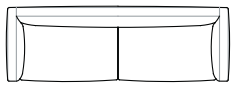

Catégories	Canapés, canapés modulaires, pouf.
Structure	Contreplaqué de peuplier.
Suspension	Assise sangles élastiques.
Rembourrage structure	Polyuréthane profilé à densité différenciée / fibre polyester.
Coussin d'assise	Polyuréthane profilé à densité différenciée et plumes d'oie canalisées / housse résistant aux plumes.
Coussin dossier	Polyuréthane profilé à densité différenciée et plumes d'oie canalisées / housse résistant aux plumes.
Pieds	Métal laqué noir et patins de protection en nylon noir.
Barre optionelle	Métal laqué grafite ou bruni et patins de protection en nylon noir.
Revêtement	Tissu ou cuir. Entièrement déhoussable, sauf pour la version en cuir. Canapé disponible dans la version avec accoudoir bas ou accoudoir haut.

Kategorien	Sofas, abgeteilte Sofas, Pouf.
Struktur	Pappelsperrholz.
Federung	Sitz elastische Bänder.
Strukturpolsterung	Geformter Pu-Schaum in unterschiedlicher Dichte / Faserbezug.
Sitzkissen	Geformter Pu-Schaum in unterschiedlicher Dichte / Faserbezug.
Rückenlehnenkissen	Geformter Pu-Schaum in unterschiedlicher Dichte und kanalisierte Daunen / Daunendicht.
Füße	Schwarz lackiertes Metall und schwarze schützende Nylogleiter.
Optionale Platte	Grafite oder bruniert lackiertes Metall und schwarze schützende Nylongleiter.
Bezug	Stoff oder Leder. Total abziehbar, mit Ausnahme der Lederversion. Sofa in der Version mit niedriger oder hoher Armlehne verfügbar.

Rendez-vous
sofa composition R15
Hall armchair
Doge pouf
Tablet small table

RENDEZ-VOUS D.95

Divani
Sofas

Divani con braccioli alti
Sofas with high armrests

Elementi con 1 bracciolo
Units with 1 armrest

Elementi angolo / Elementi con 1 bracciolo alto
Corner units / Units with 1 high armrest

Elementi angolo con 1 bracciolo
Corner units with 1 armrest

RENDEZ-VOUS D.95

Elementi senza braccioli
Units without armrests

Elementi isola senza bracciolo
Isle units without armrest

Pouf

Elementi isola con angolo
Isle units with corner unit