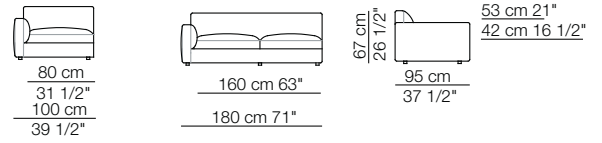

Rendez-vous
sofa composition R15
Hall armchair
Doge pouf
Tablet small table

RENDEZ-VOUS D.95

Divani
Sofas

Divani con braccioli alti
Sofas with high armrests

Elementi con 1 bracciolo
Units with 1 armrest

Elementi angolo / Elementi con 1 bracciolo alto
Corner units / Units with 1 high armrest

Elementi angolo con 1 bracciolo
Corner units with 1 armrest

RENDEZ-VOUS D.95

Elementi senza braccioli
Units without armrests

Elementi isola senza bracciolo
Isle units without armrest

Pouf

Elementi isola con angolo
Isle units with corner unit