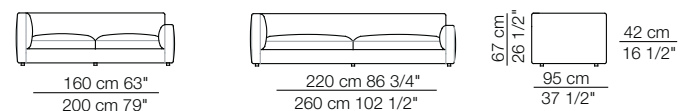

Rendez-vous
sofa composition R15
Hall armchair
Doge pouf
Tablet small table

RENDEZ-VOUS D.95

Divani
Sofas

Divani con braccioli alti
Sofas with high armrests

Elementi con 1 bracciolo
Units with 1 armrest

Elementi angolo / Elementi con 1 bracciolo alto
Corner units / Units with 1 high armrest

Elementi angolo con 1 bracciolo
Corner units with 1 armrest

RENDEZ-VOUS D.95

Elementi senza braccioli
Units without armrests

Elementi isola senza bracciolo
Isle units without armrest

Pouf

Elementi isola con angolo
Isle units with corner unit