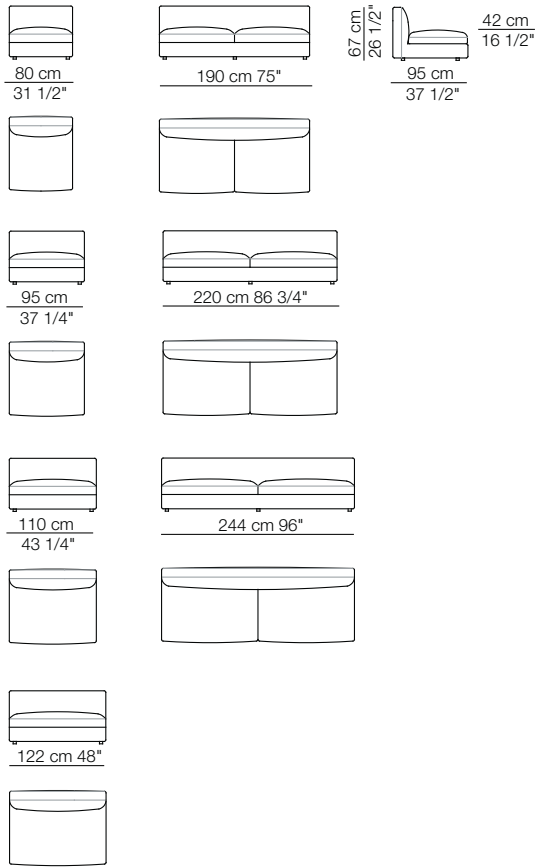

Rendez-vous
sofa composition R15
Hall armchair
Doge pouf
Tablet small table

RENDEZ-VOUS D.95

Divani
Sofas

Divani con braccioli alti
Sofas with high armrests

Elementi con 1 bracciolo
Units with 1 armrest

Elementi angolo / Elementi con 1 bracciolo alto
Corner units / Units with 1 high armrest

Elementi angolo con 1 bracciolo
Corner units with 1 armrest

RENDEZ-VOUS D.95

Elementi senza braccioli
Units without armrests

Elementi isola senza bracciolo
Isle units without armrest

Pouf

Elementi isola con angolo
Isle units with corner unit