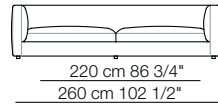

Rendez-vous
sofa composition R15
Hall armchair
Doge pouf
Tablet small table

RENDEZ-VOUS D.95

Divani
Sofas

Divani con braccioli alti
Sofas with high armrests

Elementi con 1 bracciolo
Units with 1 armrest

Elementi angolo / Elementi con 1 bracciolo alto
Corner units / Units with 1 high armrest

Elementi angolo con 1 bracciolo
Corner units with 1 armrest

RENDEZ-VOUS D.95

Elementi senza braccioli
Units without armrests

Elementi isola senza bracciolo
Isle units without armrest

Pouf

Elementi isola con angolo
Isle units with corner unit