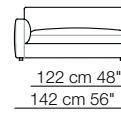

Rendez-vous
sofa composition R15
Hall armchair
Doge pouf
Tablet small table

RENDEZ-VOUS D.95

Divani
Sofas

Divani con braccioli alti
Sofas with high armrests

Elementi con 1 bracciolo
Units with 1 armrest

Elementi angolo / Elementi con 1 bracciolo alto
Corner units / Units with 1 high armrest

Elementi angolo con 1 bracciolo
Corner units with 1 armrest

RENDEZ-VOUS D.95

Elementi senza braccioli
Units without armrests

Elementi isola senza bracciolo
Isle units without armrest

Pouf

Elementi isola con angolo
Isle units with corner unit