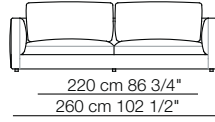

Elementi angolo con 1 bracciolo
Corner units with 1 armrest

RENDEZ-VOUS D.95

Elementi senza braccioli
Units without armrests

Elementi isola senza bracciolo
Isle units without armrest

Pouf

Elementi isola con angolo
Isle units with corner unit

Cuscini schienale opzionali
Optional backrest cushions

Cuscini schienale per angolo
Backrest cushions for corner unit

RENDEZ-VOUS D.120

Rendez-vous D.120

Divani
Sofas

Divani con braccioli alti
Sofas with high armrests

Elementi angolo con 1 bracciolo
Corner units with 1 armrest

Elementi con 1 bracciolo
Units with 1 armrest

Elementi angolo / Elementi con 1 bracciolo alto
Corner units / Units with 1 high armrest

RENDEZ-VOUS D.120