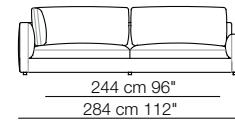

Elementi angolo con 1 bracciolo
Corner units with 1 armrest

RENDEZ-VOUS D.95

Elementi senza braccioli
Units without armrests

Elementi isola senza bracciolo
Isle units without armrest

Pouf

Elementi isola con angolo
Isle units with corner unit

Cuscini schienale opzionali
Optional backrest cushions

Cuscini schienale per angolo
Backrest cushions for corner unit

RENDEZ-VOUS D.120

Rendez-vous D.120

Divani
Sofas

Divani con braccioli alti
Sofas with high armrests

Elementi angolo con 1 bracciolo
Corner units with 1 armrest

Elementi con 1 bracciolo
Units with 1 armrest

Elementi angolo / Elementi con 1 bracciolo alto
Corner units / Units with 1 high armrest

RENDEZ-VOUS D.120