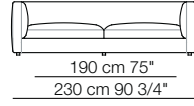

Rendez-vous
sofa composition R15
Hall armchair
Doge pouf
Tablet small table

RENDEZ-VOUS D.95

Divani
Sofas

Divani con braccioli alti
Sofas with high armrests

Elementi con 1 bracciolo
Units with 1 armrest

Elementi angolo / Elementi con 1 bracciolo alto
Corner units / Units with 1 high armrest

Elementi angolo con 1 bracciolo
Corner units with 1 armrest

RENDEZ-VOUS D.95

Elementi senza braccioli
Units without armrests

Elementi isola senza bracciolo
Isle units without armrest

Pouf

Elementi isola con angolo
Isle units with corner unit