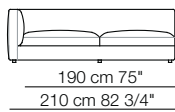

Rendez-vous
sofa composition R15
Hall armchair
Doge pouf
Tablet small table

RENDEZ-VOUS D.95

Divani
Sofas

Divani con braccioli alti
Sofas with high armrests

Elementi con 1 bracciolo
Units with 1 armrest

Elementi angolo / Elementi con 1 bracciolo alto
Corner units / Units with 1 high armrest

Elementi angolo con 1 bracciolo
Corner units with 1 armrest

RENDEZ-VOUS D.95

Elementi senza braccioli
Units without armrests

Elementi isola senza bracciolo
Isle units without armrest

Pouf

Elementi isola con angolo
Isle units with corner unit