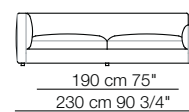

Rendez-vous
sofa composition R15
Hall armchair
Doge pouf
Tablet small table

RENDEZ-VOUS D.95

Divani
Sofas

Divani con braccioli alti
Sofas with high armrests

Elementi con 1 bracciolo
Units with 1 armrest

Elementi angolo / Elementi con 1 bracciolo alto
Corner units / Units with 1 high armrest

Elementi angolo con 1 bracciolo
Corner units with 1 armrest

RENDEZ-VOUS D.95

Elementi senza braccioli
Units without armrests

Elementi isola senza bracciolo
Isle units without armrest

Pouf

Elementi isola con angolo
Isle units with corner unit