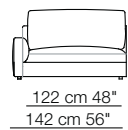

Elementi angolo con 1 bracciolo
Corner units with 1 armrest

RENDEZ-VOUS D.95

Elementi senza braccioli
Units without armrests

Elementi isola senza bracciolo
Isle units without armrest

Pouf

Elementi isola con angolo
Isle units with corner unit

Cuscini schienale opzionali
Optional backrest cushions

Cuscini schienale per angolo
Backrest cushions for corner unit

RENDEZ-VOUS D.120

Rendez-vous D.120

Divani
Sofas

Divani con braccioli alti
Sofas with high armrests

Elementi angolo con 1 bracciolo
Corner units with 1 armrest

Elementi con 1 bracciolo
Units with 1 armrest

Elementi angolo / Elementi con 1 bracciolo alto
Corner units / Units with 1 high armrest

RENDEZ-VOUS D.120