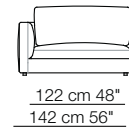

Elementi con 1 bracciolo
Units with 1 armrest

Elementi angolo / Elementi con 1 bracciolo alto
Corner units / Units with 1 high armrest