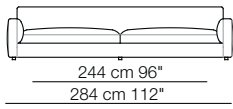

Rendez-vous
sofa composition R15
Hall armchair
Doge pouf
Tablet small table

RENDEZ-VOUS D.95

Divani
Sofas

Divani con braccioli alti
Sofas with high armrests

Elementi con 1 bracciolo
Units with 1 armrest

Elementi angolo / Elementi con 1 bracciolo alto
Corner units / Units with 1 high armrest

Elementi angolo con 1 bracciolo
Corner units with 1 armrest

RENDEZ-VOUS D.95

Elementi senza braccioli
Units without armrests

Elementi isola senza bracciolo
Isle units without armrest

Pouf

Elementi isola con angolo
Isle units with corner unit