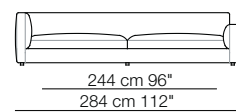

Rendez-vous
sofa composition R15
Hall armchair
Doge pouf
Tablet small table

RENDEZ-VOUS D.95

Divani
Sofas

Divani con braccioli alti
Sofas with high armrests

Elementi con 1 bracciolo
Units with 1 armrest

Elementi angolo / Elementi con 1 bracciolo alto
Corner units / Units with 1 high armrest

Elementi angolo con 1 bracciolo
Corner units with 1 armrest

RENDEZ-VOUS D.95

Elementi senza braccioli
Units without armrests

Elementi isola senza bracciolo
Isle units without armrest

Pouf

Elementi isola con angolo
Isle units with corner unit