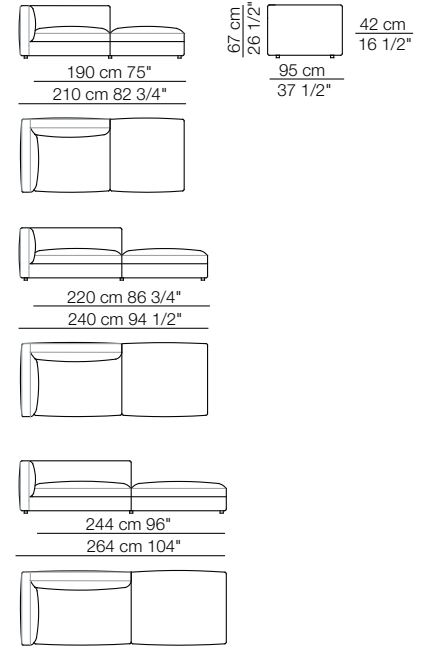

Rendez-vous
sofa composition R15
Hall armchair
Doge pouf
Tablet small table

RENDEZ-VOUS D.95

Divani
Sofas

Divani con braccioli alti
Sofas with high armrests

Elementi con 1 bracciolo
Units with 1 armrest

Elementi angolo / Elementi con 1 bracciolo alto
Corner units / Units with 1 high armrest

Elementi angolo con 1 bracciolo
Corner units with 1 armrest

RENDEZ-VOUS D.95

Elementi senza braccioli
Units without armrests

Elementi isola senza bracciolo
Isle units without armrest

Pouf

Elementi isola con angolo
Isle units with corner unit