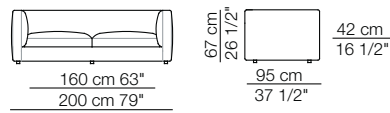

Rendez-vous
sofa composition R15
Hall armchair
Doge pouf
Tablet small table

RENDEZ-VOUS D.95

Divani
Sofas

Divani con braccioli alti
Sofas with high armrests

Elementi con 1 bracciolo
Units with 1 armrest

Elementi angolo / Elementi con 1 bracciolo alto
Corner units / Units with 1 high armrest

Elementi angolo con 1 bracciolo
Corner units with 1 armrest

RENDEZ-VOUS D.95

Elementi senza braccioli
Units without armrests

Elementi isola senza bracciolo
Isle units without armrest

Pouf

Elementi isola con angolo
Isle units with corner unit