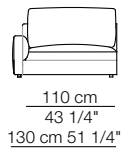

Elementi con 1 bracciolo
Units with 1 armrest

Elementi angolo / Elementi con 1 bracciolo alto
Corner units / Units with 1 high armrest