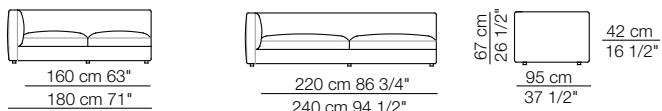

Rendez-vous
sofa composition R15
Hall armchair
Doge pouf
Tablet small table

RENDEZ-VOUS D.95

Divani
Sofas

Divani con braccioli alti
Sofas with high armrests

Elementi con 1 bracciolo
Units with 1 armrest

Elementi angolo / Elementi con 1 bracciolo alto
Corner units / Units with 1 high armrest

Elementi angolo con 1 bracciolo
Corner units with 1 armrest

RENDEZ-VOUS D.95

Elementi senza braccioli
Units without armrests

Elementi isola senza bracciolo
Isle units without armrest

Pouf

Elementi isola con angolo
Isle units with corner unit