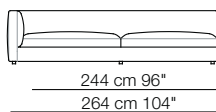

Rendez-vous
sofa composition R15
Hall armchair
Doge pouf
Tablet small table

RENDEZ-VOUS D.95

Divani
Sofas

Divani con braccioli alti
Sofas with high armrests

Elementi con 1 bracciolo
Units with 1 armrest

Elementi angolo / Elementi con 1 bracciolo alto
Corner units / Units with 1 high armrest

Elementi angolo con 1 bracciolo
Corner units with 1 armrest

RENDEZ-VOUS D.95

Elementi senza braccioli
Units without armrests

Elementi isola senza bracciolo
Isle units without armrest

Pouf

Elementi isola con angolo
Isle units with corner unit