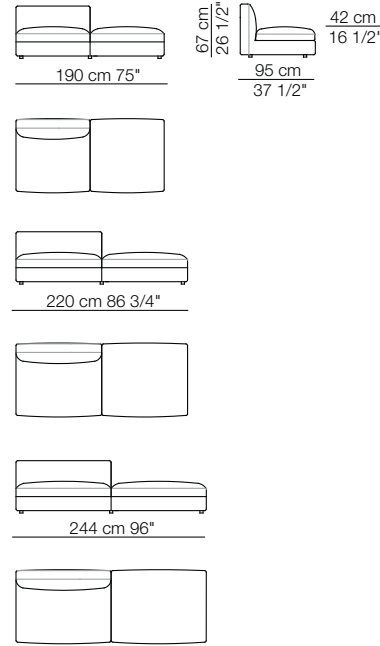

Rendez-vous
sofa composition R15
Hall armchair
Doge pouf
Tablet small table

RENDEZ-VOUS D.95

Divani
Sofas

Divani con braccioli alti
Sofas with high armrests

Elementi con 1 bracciolo
Units with 1 armrest

Elementi angolo / Elementi con 1 bracciolo alto
Corner units / Units with 1 high armrest

Elementi angolo con 1 bracciolo
Corner units with 1 armrest

RENDEZ-VOUS D.95

Elementi senza braccioli
Units without armrests

Elementi isola senza bracciolo
Isle units without armrest

Pouf

Elementi isola con angolo
Isle units with corner unit