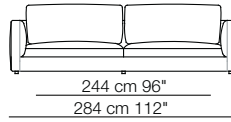

Elementi angolo con 1 bracciolo
Corner units with 1 armrest

RENDEZ-VOUS D.95

Elementi senza braccioli
Units without armrests

Elementi isola senza bracciolo
Isle units without armrest

Pouf

Elementi isola con angolo
Isle units with corner unit

Cuscini schienale opzionali
Optional backrest cushions

Cuscini schienale per angolo
Backrest cushions for corner unit

RENDEZ-VOUS D.120

Rendez-vous D.120

Divani
Sofas

Divani con braccioli alti
Sofas with high armrests

Elementi angolo con 1 bracciolo
Corner units with 1 armrest

Elementi con 1 bracciolo
Units with 1 armrest

Elementi angolo / Elementi con 1 bracciolo alto
Corner units / Units with 1 high armrest

RENDEZ-VOUS D.120