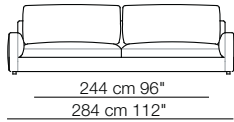

Elementi angolo con 1 bracciolo
Corner units with 1 armrest

RENDEZ-VOUS D.95

Elementi senza braccioli
Units without armrests

Elementi isola senza bracciolo
Isle units without armrest

Pouf

Elementi isola con angolo
Isle units with corner unit

Cuscini schienale opzionali
Optional backrest cushions

Cuscini schienale per angolo
Backrest cushions for corner unit

RENDEZ-VOUS D.120

Rendez-vous D.120

Divani
Sofas

Divani con braccioli alti
Sofas with high armrests

Elementi angolo con 1 bracciolo
Corner units with 1 armrest

Elementi con 1 bracciolo
Units with 1 armrest

Elementi angolo / Elementi con 1 bracciolo alto
Corner units / Units with 1 high armrest

RENDEZ-VOUS D.120