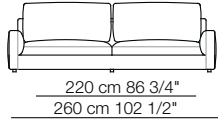

Elementi angolo con 1 bracciolo
Corner units with 1 armrest

RENDEZ-VOUS D.95

Elementi senza braccioli
Units without armrests

Elementi isola senza bracciolo
Isle units without armrest

Pouf

Elementi isola con angolo
Isle units with corner unit

Cuscini schienale opzionali
Optional backrest cushions

Cuscini schienale per angolo
Backrest cushions for corner unit

RENDEZ-VOUS D.120

Rendez-vous D.120

Divani
Sofas

Divani con braccioli alti
Sofas with high armrests

Elementi angolo con 1 bracciolo
Corner units with 1 armrest

Elementi con 1 bracciolo
Units with 1 armrest

Elementi angolo / Elementi con 1 bracciolo alto
Corner units / Units with 1 high armrest

RENDEZ-VOUS D.120