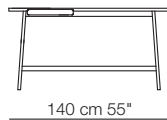

Catégorie
Structure, plateau et tiroir

Compléments.
Noyer Canaletto ou frêne teinté wengé ou chêne ou chocolat.

Kategorie
Struktur, Oberseite und Schublade

Ergänzungen.
Wengé oder Eiche oder Schokolade gebeizte Esche oder Nussbaum Canaletto.

Ponti writing desk
Botolo armchair

PONTI

Scrittoio
Writing desk

140 cm 55"

71 cm 28"

50 cm
19 3/4"

36,0 0,79
gross weight