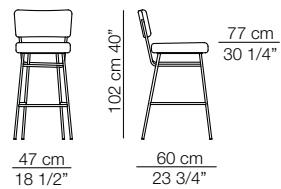

**ORFEO**

Sgabello H. 102 cm  
Stool H. 102 cm

Sgabello H. 92 cm  
Stool H. 92 cm