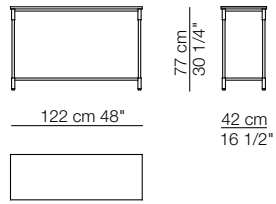

Das Bücherregal ist nicht zerlegbar.

Match small table
Strips sofa

Match small table
Marenco sofa

Match small table
Goya small table
Marenco sofa

Match console
Penta pouf

Match bookcase
Hall armchair

Match bookcase

MATCH

Console

Structure	18,0	0,51
Top	50,0	0,05
gross weight		

Tavolino H.34 cm Small table H.34 cm

Structure	11,0	0,28
Top	50,0	0,05
gross weight		

Tavolino H.42 cm Small table H.42 cm

Structure	11,0	0,29
Top	50,0	0,05
gross weight		