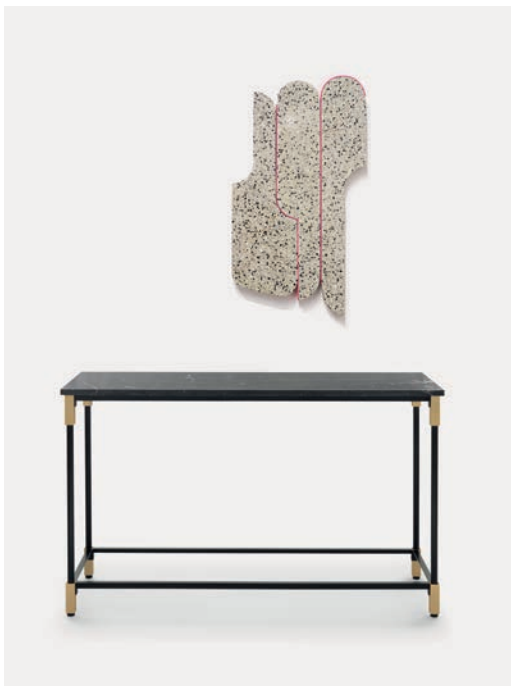

Struttura

Frassino tinto cioccolato.

Metallo laccato nero con giunti in ottone satinato e scivolanti protettivi in polipropilene nero.

La libreria non è smontabile.

Categories

Console and small tables top

Small tables, complements, bookcases.

Frêne teinté chocolat.

Métal laqué noir avec joints en laiton satiné et patins de protection réglables en polypropylène noir.

La bibliothèque ne peut pas être désassemblée.

Kategorien

Platte Konsole und Beistelltische

Inneres Regal des Bücherregals

Struktur

Beistelltische, Ergänzungen, Bücherregale.

Marmor Carrara, Marquinia, Guatemala, Travertino rosso, Travertino romano.

Schokolade gebeizte Esche.

Schwarz lackiertes Metall mit Fugen aus satiniertem Messing und schützende Gleiter aus schwarzem Polypropylen.

Das Bücherregal ist nicht zerlegbar.

Match small table
Strips sofa

Match small table
Marenco sofa

Match small table
Goya small table
Marenco sofa

Match console
Penta pouf

Match bookcase
Hall armchair

Match bookcase