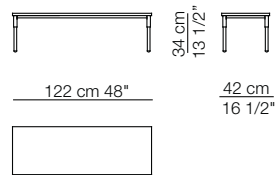

Das Bücherregal ist nicht zerlegbar.

Match small table
Strips sofa

Match small table
Marenco sofa

Match small table
Goya small table
Marenco sofa

Match console
Penta pouf

Match bookcase
Hall armchair

Match bookcase

MATCH

Console

Structure	18,0	0,51
Top	50,0	0,05
gross weight		

Tavolino H.34 cm Small table H.34 cm

Structure	11,0	0,28
Top	50,0	0,05
gross weight		

Tavolino H.42 cm Small table H.42 cm

Structure	11,0	0,29
Top	50,0	0,05
gross weight		