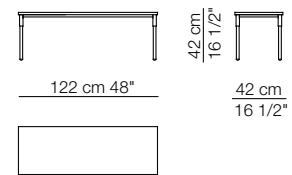

MATCH

Console

Structure	18,0	0,51
Top	50,0	0,05
gross weight		

Tavolino H.34 cm Small table H.34 cm

Structure	11,0	0,28
Top	50,0	0,05
gross weight		

Tavolino H.42 cm Small table H.42 cm

Structure	11,0	0,29
Top	50,0	0,05
gross weight		