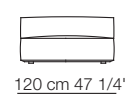

Elementi senza braccioli con schienale basso P.120
Units without armrests with low backrest D.120