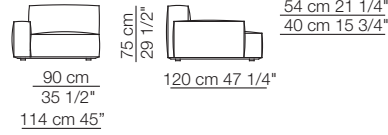

Elementi angolo Corner units

MARECHIARO

Elementi con 1 bracciolo alto
Units with 1 high armrest

Elementi isola
Isle units

120 cm 47 1/4"

Elementi curvi
Curved units

Elementi con 1 bracciolo P.120
Units with 1 armrest D.120