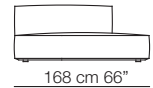

Pouf

Infinity small table

Island small table

Marechiaro sofa composition MH08/B
Goya small table

Marechiaro sofa composition *MH08/B*

Marechiaro sofa composition *MH08*

MARECHIARO

Poltrone con braccioli bassi Armchairs with low armrests

Elementi angolo Corner units

MARECHIARO

Elementi con 1 bracciolo alto
Units with 1 high armrest

Elementi isola
Isle units

120 cm 47 1/4"

Elementi curvi
Curved units

Elementi con 1 bracciolo P.120
Units with 1 armrest D.120