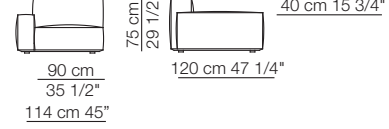

Elementi con 1 bracciolo lungo P.120
Units with 1 long armrest D.120