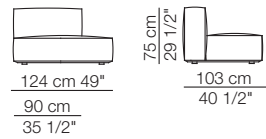

Elementi angolo Corner units

MARECHIARO

Elementi con 1 bracciolo alto
Units with 1 high armrest

Elementi isola
Isle units

120 cm 47 1/4"

Elementi curvi
Curved units

Elementi con 1 bracciolo P.120
Units with 1 armrest D.120