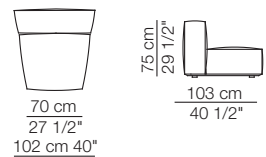

Elementi angolo Corner units

MARECHIARO

Elementi con 1 bracciolo alto
Units with 1 high armrest

Elementi isola
Isle units

120 cm 47 1/4"

Elementi curvi
Curved units

Elementi con 1 bracciolo P.120
Units with 1 armrest D.120