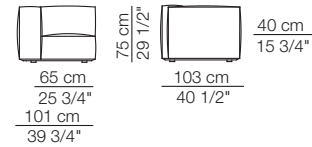

Pouf

Infinity small table

Island small table

Marechiaro sofa composition MH08/B
Goya small table

Marechiaro sofa composition *MH08/B*

Marechiaro sofa composition *MH08*

MARECHIARO

Poltrone con braccioli bassi Armchairs with low armrests

Poltrona con braccioli alti Armchair with high armrests

Elementi senza braccioli Units without armrests

Divani Sofas

Elementi con 1 bracciolo Units with 1 armrest

Elementi senza braccioli con schienale basso Units without armrests with low backrest

Elementi angolo Corner units

MARECHIARO

Elementi con 1 bracciolo alto
Units with 1 high armrest

Elementi isola
Isle units

120 cm 47 1/4"

Elementi curvi
Curved units

Elementi con 1 bracciolo P.120
Units with 1 armrest D.120