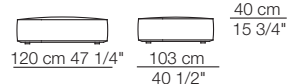

MARECHIARO

Elementi con 1 bracciolo alto
Units with 1 high armrest

Elementi isola
Isle units

120 cm 47 1/4"

Elementi curvi
Curved units

Elementi con 1 bracciolo P.120
Units with 1 armrest D.120

Elementi angolo P.120
Corner units D.120

Elementi senza braccioli P.120
Units without armrests D.120

Elementi con 1 bracciolo lungo P.120
Units with 1 long armrest D.120

Pouf

Elementi senza braccioli con schienale basso P.120
Units without armrests with low backrest D.120