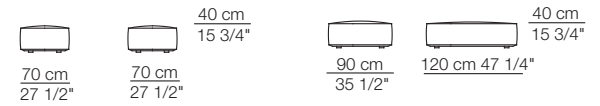

MARECHIARO

Elementi con 1 bracciolo alto
Units with 1 high armrest

Elementi isola
Isle units

120 cm 47 1/4"

Elementi curvi
Curved units

Elementi con 1 bracciolo P.120
Units with 1 armrest D.120

Elementi angolo P.120
Corner units D.120

Elementi senza braccioli P.120
Units without armrests D.120

Elementi con 1 bracciolo lungo P.120
Units with 1 long armrest D.120

Pouf

Elementi senza braccioli con schienale basso P.120
Units without armrests with low backrest D.120