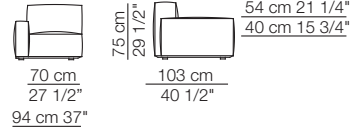

Pouf

Infinity small table

Island small table

Marechiaro sofa composition MH08/B
Goya small table

Marechiaro sofa composition *MH08/B*

Marechiaro sofa composition *MH08*

MARECHIARO

Poltrone con braccioli bassi Armchairs with low armrests

Poltrona con braccioli alti Armchair with high armrests

Elementi senza braccioli Units without armrests

Divani Sofas

Elementi con 1 bracciolo Units with 1 armrest

Elementi senza braccioli con schienale basso Units without armrests with low backrest

Elementi angolo Corner units

MARECHIARO

Elementi con 1 bracciolo alto
Units with 1 high armrest

Elementi isola
Isle units

120 cm 47 1/4"

Elementi curvi
Curved units

Elementi con 1 bracciolo P.120
Units with 1 armrest D.120