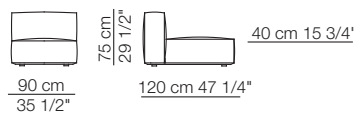

Elementi senza braccioli P.120
Units without armrests D.120