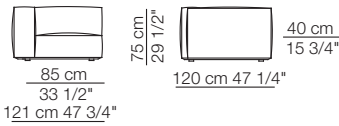

Elementi angolo P.120
Corner units D.120