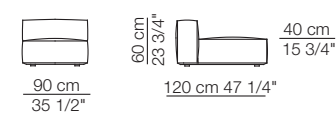

Elementi angolo Corner units

MARECHIARO

Elementi con 1 bracciolo alto
Units with 1 high armrest

Elementi isola
Isle units

120 cm 47 1/4"

Elementi curvi
Curved units

Elementi con 1 bracciolo P.120
Units with 1 armrest D.120

Elementi angolo P.120
Corner units D.120

Elementi senza braccioli P.120
Units without armrests D.120

Elementi con 1 bracciolo lungo P.120
Units with 1 long armrest D.120

Pouf

Elementi senza braccioli con schienale basso P.120
Units without armrests with low backrest D.120