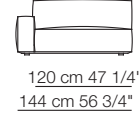

Elementi con 1 bracciolo lungo P.120
Units with 1 long armrest D.120