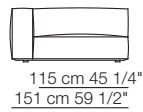

Elementi angolo P.120
Corner units D.120