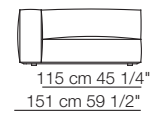

Pouf

Infinity small table

Island small table

Marechiaro sofa composition MH08/B
Goya small table

Marechiaro sofa composition *MH08/B*

Marechiaro sofa composition *MH08*

MARECHIARO

Poltrone con braccioli bassi Armchairs with low armrests

Poltrona con braccioli alti Armchair with high armrests

Elementi senza braccioli Units without armrests

Divani Sofas

Elementi con 1 bracciolo Units with 1 armrest

Elementi senza braccioli con schienale basso Units without armrests with low backrest

Elementi angolo Corner units

MARECHIARO

Elementi con 1 bracciolo alto
Units with 1 high armrest

Elementi isola
Isle units

120 cm 47 1/4"

Elementi curvi
Curved units

Elementi con 1 bracciolo P.120
Units with 1 armrest D.120