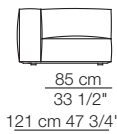

Pouf

Infinity small table

Island small table

Marechiaro sofa composition MH08/B
Goya small table

Marechiaro sofa composition *MH08/B*

Marechiaro sofa composition *MH08*

MARECHIARO

Poltrone con braccioli bassi Armchairs with low armrests

Poltrona con braccioli alti Armchair with high armrests

Elementi senza braccioli Units without armrests

Divani Sofas

Elementi con 1 bracciolo Units with 1 armrest

Elementi senza braccioli con schienale basso Units without armrests with low backrest

Elementi angolo Corner units

MARECHIARO

Elementi con 1 bracciolo alto
Units with 1 high armrest

Elementi isola
Isle units

120 cm 47 1/4"

Elementi curvi
Curved units

Elementi con 1 bracciolo P.120
Units with 1 armrest D.120