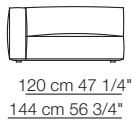

Pouf

Infinity small table

Island small table

Marechiaro sofa composition MH08/B
Goya small table

Marechiaro sofa composition *MH08/B*

Marechiaro sofa composition *MH08*

MARECHIARO

Poltrone con braccioli bassi Armchairs with low armrests

Poltrona con braccioli alti Armchair with high armrests

Elementi senza braccioli Units without armrests

Divani Sofas

Elementi con 1 bracciolo Units with 1 armrest

Elementi senza braccioli con schienale basso Units without armrests with low backrest

Elementi angolo Corner units

MARECHIARO

Elementi con 1 bracciolo alto
Units with 1 high armrest

Elementi isola
Isle units

120 cm 47 1/4"

Elementi curvi
Curved units

Elementi con 1 bracciolo P.120
Units with 1 armrest D.120