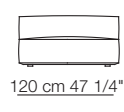

Poltrona con braccioli alti Armchair with high armrests

Elementi senza braccioli Units without armrests

Divani Sofas

Elementi con 1 bracciolo Units with 1 armrest

Elementi senza braccioli con schienale basso Units without armrests with low backrest

Elementi angolo Corner units

MARECHIARO

Elementi con 1 bracciolo alto
Units with 1 high armrest

Elementi isola
Isle units

120 cm 47 1/4"

Elementi curvi
Curved units

Elementi con 1 bracciolo P.120
Units with 1 armrest D.120