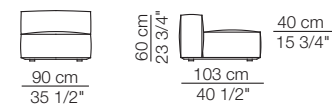

Pouf

Infinity small table

Island small table

Marechiaro sofa composition MH08/B
Goya small table

Marechiaro sofa composition *MH08/B*

Marechiaro sofa composition *MH08*

MARECHIARO

Poltrone con braccioli bassi Armchairs with low armrests

Poltrona con braccioli alti Armchair with high armrests

Elementi senza braccioli Units without armrests

Divani Sofas

Elementi con 1 bracciolo Units with 1 armrest

Elementi senza braccioli con schienale basso Units without armrests with low backrest

Elementi angolo Corner units

MARECHIARO

Elementi con 1 bracciolo alto
Units with 1 high armrest

Elementi isola
Isle units

120 cm 47 1/4"

Elementi curvi
Curved units

Elementi con 1 bracciolo P.120
Units with 1 armrest D.120