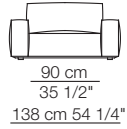

Pouf

Infinity small table

Island small table

Marechiaro sofa composition MH08/B
Goya small table

Marechiaro sofa composition *MH08/B*

Marechiaro sofa composition *MH08*

MARECHIARO

Poltrone con braccioli bassi Armchairs with low armrests

Elementi angolo Corner units

MARECHIARO

Elementi con 1 bracciolo alto
Units with 1 high armrest

Elementi isola
Isle units

120 cm 47 1/4"

Elementi curvi
Curved units

Elementi con 1 bracciolo P.120
Units with 1 armrest D.120