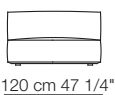

Elementi senza braccioli P.120
Units without armrests D.120