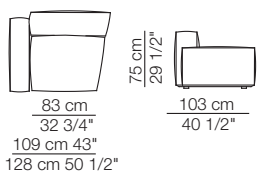

Elementi angolo Corner units

MARECHIARO

Elementi con 1 bracciolo alto
Units with 1 high armrest

Elementi isola
Isle units

120 cm 47 1/4"

Elementi curvi
Curved units

Elementi con 1 bracciolo P.120
Units with 1 armrest D.120