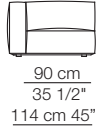

Pouf

Infinity small table

Island small table

Marechiaro sofa composition MH08/B
Goya small table

Marechiaro sofa composition *MH08/B*

Marechiaro sofa composition *MH08*

MARECHIARO

Poltrone con braccioli bassi Armchairs with low armrests

Poltrona con braccioli alti Armchair with high armrests

Elementi senza braccioli Units without armrests

Divani Sofas

Elementi con 1 bracciolo Units with 1 armrest

Elementi senza braccioli con schienale basso Units without armrests with low backrest

Elementi angolo Corner units

MARECHIARO

Elementi con 1 bracciolo alto
Units with 1 high armrest

Elementi isola
Isle units

120 cm 47 1/4"

Elementi curvi
Curved units

Elementi con 1 bracciolo P.120
Units with 1 armrest D.120