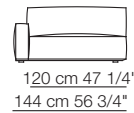

Pouf

Infinity small table

Island small table

Marechiaro sofa composition MH08/B
Goya small table

Marechiaro sofa composition *MH08/B*

Marechiaro sofa composition *MH08*

MARECHIARO

Poltrone con braccioli bassi Armchairs with low armrests

Poltrona con braccioli alti Armchair with high armrests

Elementi senza braccioli Units without armrests

Divani Sofas

Elementi con 1 bracciolo Units with 1 armrest

Elementi senza braccioli con schienale basso Units without armrests with low backrest

Elementi angolo Corner units

MARECHIARO

Elementi con 1 bracciolo alto
Units with 1 high armrest

Elementi isola
Isle units

120 cm 47 1/4"

Elementi curvi
Curved units

Elementi con 1 bracciolo P.120
Units with 1 armrest D.120