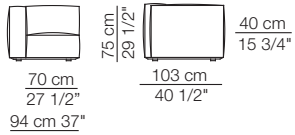

Pouf

Infinity small table

Island small table

Marechiaro sofa composition MH08/B
Goya small table

Marechiaro sofa composition *MH08/B*

Marechiaro sofa composition *MH08*

MARECHIARO

Poltrone con braccioli bassi Armchairs with low armrests

Poltrona con braccioli alti Armchair with high armrests

Elementi senza braccioli Units without armrests

Divani Sofas

Elementi con 1 bracciolo Units with 1 armrest

Elementi senza braccioli con schienale basso Units without armrests with low backrest

Elementi angolo Corner units

MARECHIARO

Elementi con 1 bracciolo alto
Units with 1 high armrest

Elementi isola
Isle units

120 cm 47 1/4"

Elementi curvi
Curved units

Elementi con 1 bracciolo P.120
Units with 1 armrest D.120