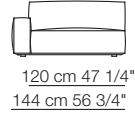

Elementi angolo Corner units

MARECHIARO

Elementi con 1 bracciolo alto
Units with 1 high armrest

Elementi isola
Isle units

120 cm 47 1/4"

Elementi curvi
Curved units

Elementi con 1 bracciolo P.120
Units with 1 armrest D.120