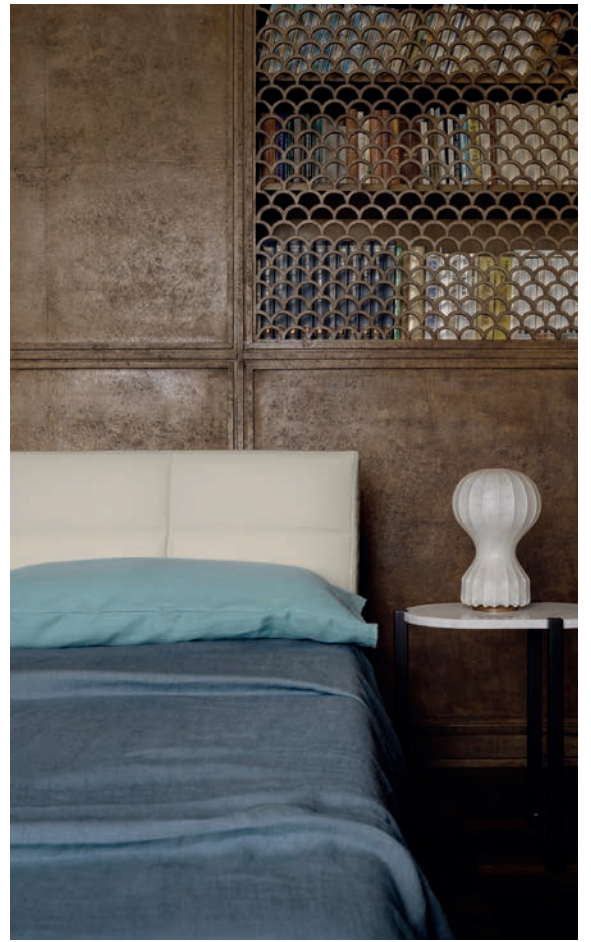

Füße

Bezug

Letti.
Metallo.
Poliuretano schiumato in stampo / fibra di poliestere.
Massello di abete.
Poliuretano sagomato / fibra di poliestere.
Metallo, smontabile, con doghe in faggio curvato estraibili.
Piedini anteriori in metallo laccato nero e scivolanti protettivi in nylon nero, ruote posteriori.
Tessuto o pelle. Totalmente sfoderabile, ad eccezione della versione in pelle.
Disponibile versione con testata trapuntata.

Beds.
Metal.
Moulded polyurethane foam / polyester slip cover.
Solid fir wood.
Shaped polyurethane / polyester slip cover.
Metal, detachable, with removable curved beech wood slats.
Front feet in black lacquered metal and black protective nylon glides, rear castors.
Fabric or leather. Fully removable cover, except for leather version.
Version with quilted headboard available.

Lits.
Métal.
Polyuréthane moulé / fibre polyester.
Sapin massif.
Polyuréthane profilé / fibre polyester.
Métal, amovible, avec lattes extractibles en hêtre courbé.
Pieds avant en métal laqué noir et patins de protection en nylon noir, roulettes arrières.
Tissu ou cuir. Entièrement déhoussable, sauf pour la version en cuir.
Version avec tête de lit matelassée disponible.

Betten.
Metall.
Formpolster Pu-Schaum / Faserbezug.
Massives Tanneholz.
Geformter Pu-Schaum / Faserbezug.
Abmontierbares Metall mit herausnehmbaren Dauben aus gebogenem Buchenholz.
Vorderfüße aus schwarz lackiertem Metall und schwarze schützende Nylonleiter, Hinterräder.
Stoff oder Leder. Total abziehbar, mit Ausnahme der Lederversion.
Version mit gestepptem Kopfteil verfügbar.