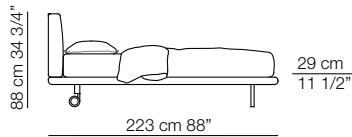

Ledletto bed
Sigmund small table

LEDLETTO

Letto
Bed

151 / 171 / 191 / 211 cm
59 1/2" / 67 1/4" / 75 1/4" / 83"

223 cm 88"

Mattress 140 x 200 cm - 55 x 79"
Mattress 160 x 200 cm - 63 x 79"
Mattress 180 x 200 cm - 71 x 79"
Mattress 200 x 200 cm - 79 x 79"