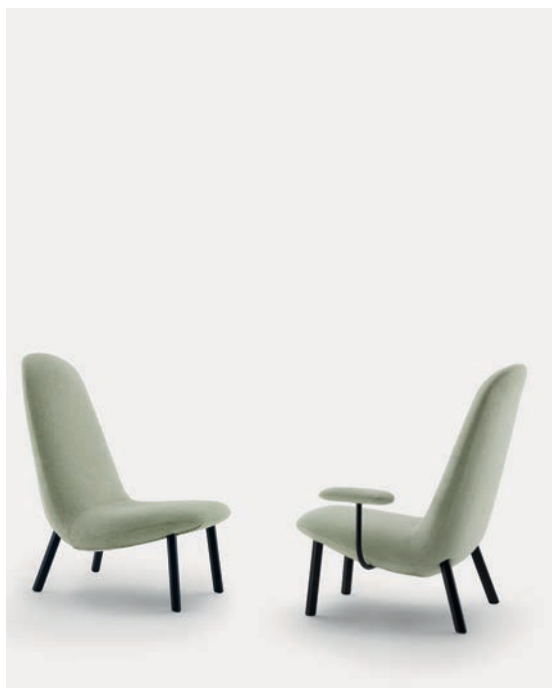

LEAFO

BY JAIME HAYON

2017

Categoria
Struttura
Struttura bracciolo
Molleggio
Imbottitura seduta
Imbottitura schienale
Imbottitura bracciolo

Gambe

Rivestimento

Category
Structure
Armrest structure
Springing
Seat upholstery
Backrest upholstery
Armrest upholstery

Bezug

Poltrone.
Metallo.
Metallo laccato nero e MDF.
Seduta e schienale cinghie elastiche.
Poliuretano schiumato in stampo / fibra di poliestere.
Poliuretano schiumato in stampo / fibra di poliestere.
Poliuretano sagomato a densità differenziata / fibra di poliestere.
Faggio tinto nero e scivolanti protettivi in polipropilene nero.
Tessuto. Non sfoderabile. Poltrona disponibile nelle versioni senza braccioli, con 1 bracciolo o 2 braccioli. Il piping non potrà mai essere regolare alla sagoma della poltrona.