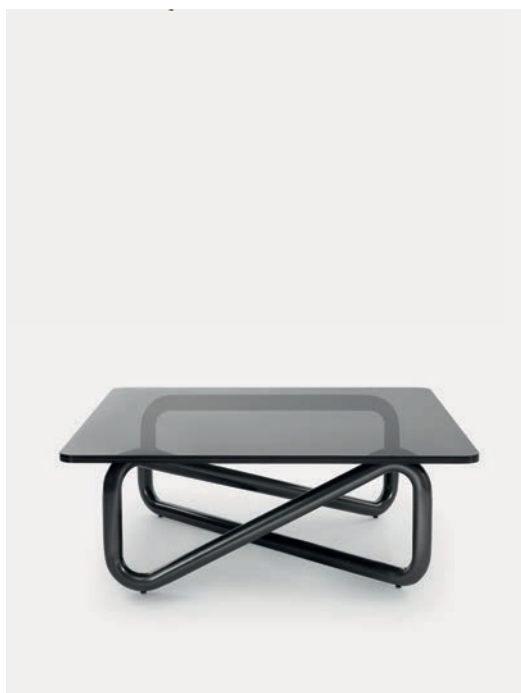

INFINITY

BY **CLAESSON KOIVISTO RUNE**
2018

Categoria
Piano
Base

Tavolini.
Vetro temperato fumé.
Metallo laccato Grafite con piedini regolabili in polietilene nero.

Category
Top
Base

Small tables.
Fumé tempered glass.
Grafite lacquered metal with black adjustable polyethylene feet.

Catégorie
Plateau
Base

Petites tables.
Verre trempé fumé.
Métal laqué Grafite avec pieds réglables en polyéthylène noir.

Kategorie
Tischplatte
Basis

Beistelltische.
Fumé gehärtetes Glas.
Grafite lackiertes Metall mit verstellbaren Füßen aus schwarzem Polyethylen.

Infinity small table
 Naviglio sofa composition NV06

INFINITY

Tavolino 105 x 105
 Small table 105 x 105

structure

Kg m³
 16,0 0,36

gross weight

Kg m³
 68,0 0,08

gross weight