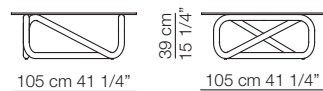

INFINITY

BY **CLAESSON KOIVISTO RUNE**
2018

Categoria
Piano
Base

Tavolini.
Vetro temperato fumé.
Metallo laccato Grafite con piedini regolabili in polietilene nero.

Category
Top
Base

Small tables.
Fumé tempered glass.
Grafite lacquered metal with black adjustable polyethylene feet.

Catégorie
Plateau
Base

Petites tables.
Verre trempé fumé.
Métal laqué Grafite avec pieds réglables en polyéthylène noir.

Kategorie
Tischplatte
Basis

Beistelltische.
Fumé gehärtetes Glas.
Grafite lackiertes Metall mit verstellbaren Füßen aus schwarzem Polyethylen.

Infinity small table
 Naviglio sofa composition NV06

INFINITY

Tavolino 105 x 105
 Small table 105 x 105

structure

Kg m³
 16,0 0,36

gross weight

Kg m³
 68,0 0,08

gross weight

Tavolino Ø 130
 Small table Ø 130

structure

Kg m³
 16,0 0,36

gross weight

Kg m³
 68,0 0,11

gross weight