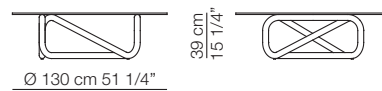

Catégorie
Plateau
Base

Petites tables.
Verre trempé fumé.
Métal laqué Grafite avec pieds réglables en polyéthylène noir.

Kategorie
Tischplatte
Basis

Beistelltische.
Fumé gehärtetes Glas.
Grafite lackiertes Metall mit verstellbaren Füßen aus schwarzem Polyethylen.

Infinity small table
 Naviglio sofa composition NV06

INFINITY

Tavolino 105 x 105
 Small table 105 x 105

structure

Kg m³
 16,0 0,36

gross weight

Kg m³
 68,0 0,08

gross weight

Tavolino Ø 130
 Small table Ø 130

structure

Kg m³
 16,0 0,36

gross weight

Kg m³
 68,0 0,11

gross weight