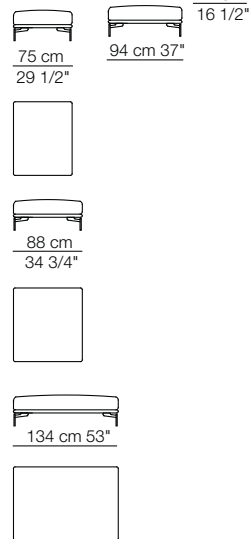

Hollywood sofa
Hollywood pouf
Cradle small table

HOLLYWOOD

Divani
Sofas

164 cm 64 3/4"
212 cm 83 1/2"

196 cm 77 1/4"
244 cm 96"

236 cm 93"
284 cm 112"

246 cm 97"
294 cm 116"

83 cm
32 3/4"

61 cm 24"
42 cm 16 1/2"

Elementi con 1 bracciolo
Units with 1 armrest

82 cm
32 1/4"

106 cm
41 3/4"

98 cm
38 3/4"

122 cm 48"

118 cm
46 1/2"

142 cm 56"

83 cm
32 3/4"

61 cm 24"
42 cm 16 1/2"

Elementi senza braccioli
Units without armrests

82 cm
32 1/4"

98 cm
38 3/4"

118 cm
46 1/2"

83 cm
32 3/4"

61 cm
24"

94 cm 37"

98 cm
38 3/4"

118 cm
46 1/2"

142 cm 56"

HOLLYWOOD

Elementi isola con angolo
Isle units with corner unit

Elementi con 1 bracciolo P.120
Units with 1 armrest D.120

Pouf