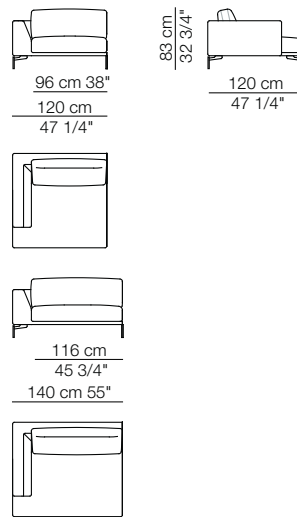

61 cm 24"
42 cm 16 1/2"

Elementi con 1 bracciolo
Units with 1 armrest

82 cm
32 1/4"

106 cm
41 3/4"

98 cm
38 3/4"

122 cm 48"

118 cm
46 1/2"

142 cm 56"

83 cm
32 3/4"

61 cm 24"
42 cm 16 1/2"

Elementi senza braccioli
Units without armrests

82 cm
32 1/4"

98 cm
38 3/4"

118 cm
46 1/2"

83 cm
32 3/4"

61 cm
24"

94 cm 37"

98 cm
38 3/4"

118 cm
46 1/2"

142 cm 56"

HOLLYWOOD

Elementi isola con angolo
Isle units with corner unit

Elementi con 1 bracciolo P.120
Units with 1 armrest D.120

Pouf

Chaise longue con 1 bracciolo
Chaise longue with 1 armrest

Elemento senza braccioli P.120
Unit without armrests D.120

Cuscino angolo
Corner cushion

Composizioni
Compositions