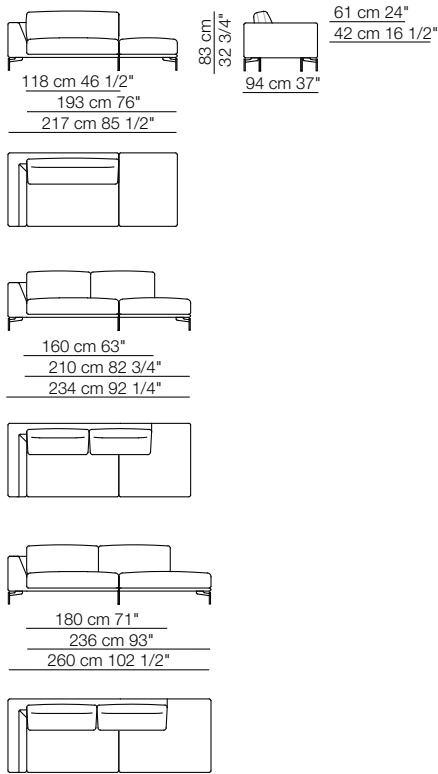

Hollywood sofa
Hollywood pouf
Cradle small table

HOLLYWOOD

Divani
Sofas

164 cm 64 3/4"
212 cm 83 1/2"

196 cm 77 1/4"
244 cm 96"

236 cm 93"
284 cm 112"

246 cm 97"
294 cm 116"

83 cm
32 3/4"

61 cm 24"
42 cm 16 1/2"

Elementi con 1 bracciolo
Units with 1 armrest

82 cm
32 1/4"

106 cm
41 3/4"

98 cm
38 3/4"

122 cm 48"

118 cm
46 1/2"

142 cm 56"

83 cm
32 3/4"

61 cm 24"
42 cm 16 1/2"

Elementi senza braccioli
Units without armrests

82 cm
32 1/4"

98 cm
38 3/4"

118 cm
46 1/2"

83 cm
32 3/4"

61 cm
24"

94 cm 37"

98 cm
38 3/4"

118 cm
46 1/2"

142 cm 56"

HOLLYWOOD

Elementi isola con angolo
Isle units with corner unit

Elementi con 1 bracciolo P.120
Units with 1 armrest D.120

Pouf