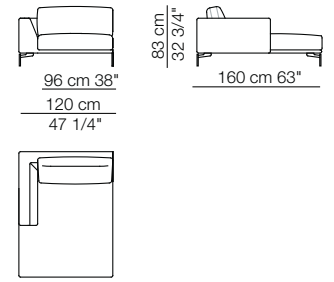

Chaise longue con 1 bracciolo
Chaise longue with 1 armrest