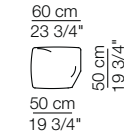

Cuscino angolo
Corner cushion