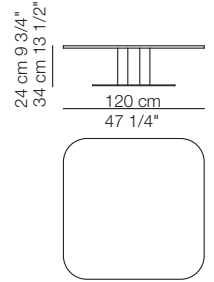

GOYA

Goya small table

Tavolino Ø 50
Small table Ø 50

Tavolino 50 x 50
Small table Ø 50

Service Ø 50

Service 50 x 50

Tavolino Ø 90
Small table Ø 90

Tavolino 92 x 92
Small table 92 x 92

Tavolino 70 x 120
Small table 70 x 120

Tavolino Ø 120
Small table Ø 120

Tavolino 120 x 120
Small table 120 x 120

Goya lounge table

Tavolo Ø 90
Table Ø 90

Tavolo 92 x 92
Table 92 x 92

Tavolo Ø 120
Table Ø 120

Tavolo 120 x 120
Table 120 x 120

Goya lounge dining table

Tavolo Ø 90
Table Ø 90

Tavolo 92 x 92
Table 92 x 92

Tavolo Ø 120
Table Ø 120

Tavolo 120 x 120
Table 120 x 120

Tavolo Ø 160
Table Ø 160