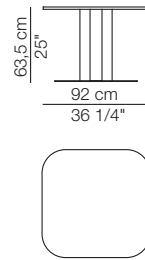

GOYA

Goya small table

Tavolino Ø 50
Small table Ø 50

Tavolino 50 x 50
Small table Ø 50

Service Ø 50

Service 50 x 50

Tavolino Ø 90
Small table Ø 90

Tavolino 92 x 92
Small table 92 x 92

Tavolino 70 x 120
Small table 70 x 120

Tavolino Ø 120
Small table Ø 120

Tavolino 120 x 120
Small table 120 x 120

Goya lounge table

Tavolo Ø 90
Table Ø 90

Tavolo 92 x 92
Table 92 x 92

Tavolo Ø 120
Table Ø 120

Tavolo 120 x 120
Table 120 x 120

Goya lounge dining table

Tavolo Ø 90
Table Ø 90

Tavolo 92 x 92
Table 92 x 92

Tavolo Ø 120
Table Ø 120

Tavolo 120 x 120
Table 120 x 120

Tavolo Ø 160
Table Ø 160