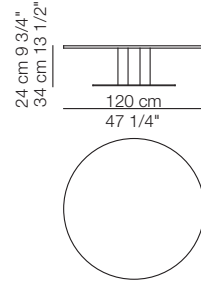

GOYA

Goya small table

Tavolino Ø 50
Small table Ø 50

Tavolino 50 x 50
Small table Ø 50

Service Ø 50

Service 50 x 50

Tavolino Ø 90
Small table Ø 90

Tavolino 92 x 92
Small table 92 x 92

Tavolino 70 x 120
Small table 70 x 120

Tavolino Ø 120
Small table Ø 120

Tavolino 120 x 120
Small table 120 x 120

Goya lounge table

Tavolo Ø 90
Table Ø 90

Tavolo 92 x 92
Table 92 x 92

Tavolo Ø 120
Table Ø 120

Tavolo 120 x 120
Table 120 x 120

Goya lounge dining table

Tavolo Ø 90
Table Ø 90

Tavolo 92 x 92
Table 92 x 92

Tavolo Ø 120
Table Ø 120

Tavolo 120 x 120
Table 120 x 120

Tavolo Ø 160
Table Ø 160