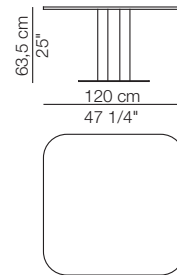

GOYA

Goya small table

Tavolino Ø 50
Small table Ø 50

Tavolino 50 x 50
Small table Ø 50

Service Ø 50

Service 50 x 50

Tavolino Ø 90
Small table Ø 90

Tavolino 92 x 92
Small table 92 x 92

Tavolino 70 x 120
Small table 70 x 120

Tavolino Ø 120
Small table Ø 120

Tavolino 120 x 120
Small table 120 x 120

Goya lounge table

Tavolo Ø 90
Table Ø 90

Tavolo 92 x 92
Table 92 x 92

Tavolo Ø 120
Table Ø 120

Tavolo 120 x 120
Table 120 x 120

Goya lounge dining table

Tavolo Ø 90
Table Ø 90

Tavolo 92 x 92
Table 92 x 92

Tavolo Ø 120
Table Ø 120

Tavolo 120 x 120
Table 120 x 120

Tavolo Ø 160
Table Ø 160