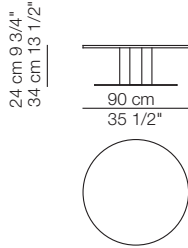

GOYA

Goya small table

Tavolino Ø 50
Small table Ø 50

Tavolino 50 x 50
Small table Ø 50

Service Ø 50

Service 50 x 50

Tavolino Ø 90
Small table Ø 90

Tavolino 92 x 92
Small table 92 x 92

Tavolino 70 x 120
Small table 70 x 120

Tavolino Ø 120
Small table Ø 120

Tavolino 120 x 120
Small table 120 x 120

Goya lounge table

Tavolo Ø 90
Table Ø 90

Tavolo 92 x 92
Table 92 x 92

Tavolo Ø 120
Table Ø 120

Tavolo 120 x 120
Table 120 x 120

Goya lounge dining table

Tavolo Ø 90
Table Ø 90

Tavolo 92 x 92
Table 92 x 92

Tavolo Ø 120
Table Ø 120

Tavolo 120 x 120
Table 120 x 120

Tavolo Ø 160
Table Ø 160