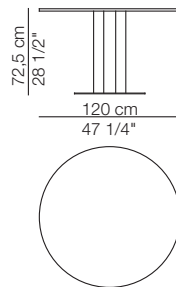

GOYA

Goya small table

Tavolino Ø 50
Small table Ø 50

Tavolino 50 x 50
Small table Ø 50

Service Ø 50

Service 50 x 50

Tavolino Ø 90
Small table Ø 90

Tavolino 92 x 92
Small table 92 x 92

Tavolino 70 x 120
Small table 70 x 120

Tavolino Ø 120
Small table Ø 120

Tavolino 120 x 120
Small table 120 x 120

Goya lounge table

Tavolo Ø 90
Table Ø 90

Tavolo 92 x 92
Table 92 x 92

Tavolo Ø 120
Table Ø 120

Tavolo 120 x 120
Table 120 x 120

Goya lounge dining table

Tavolo Ø 90
Table Ø 90

Tavolo 92 x 92
Table 92 x 92

Tavolo Ø 120
Table Ø 120

Tavolo 120 x 120
Table 120 x 120

Tavolo Ø 160
Table Ø 160