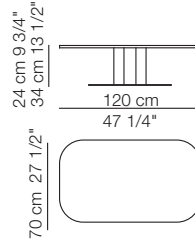

GOYA

Goya small table

Tavolino Ø 50
Small table Ø 50

Tavolino 50 x 50
Small table Ø 50

Service Ø 50

Service 50 x 50

Tavolino Ø 90
Small table Ø 90

Tavolino 92 x 92
Small table 92 x 92

Tavolino 70 x 120
Small table 70 x 120

Tavolino Ø 120
Small table Ø 120

Tavolino 120 x 120
Small table 120 x 120

Goya lounge table

Tavolo Ø 90
Table Ø 90

Tavolo 92 x 92
Table 92 x 92

Tavolo Ø 120
Table Ø 120

Tavolo 120 x 120
Table 120 x 120

Goya lounge dining table

Tavolo Ø 90
Table Ø 90

Tavolo 92 x 92
Table 92 x 92

Tavolo Ø 120
Table Ø 120

Tavolo 120 x 120
Table 120 x 120

Tavolo Ø 160
Table Ø 160