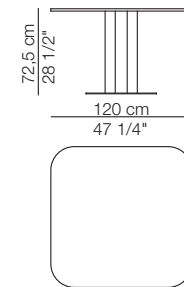

GOYA

Goya small table

Tavolino Ø 50
Small table Ø 50

Tavolino 50 x 50
Small table Ø 50

Service Ø 50

Service 50 x 50

Tavolino Ø 90
Small table Ø 90

Tavolino 92 x 92
Small table 92 x 92

Tavolino 70 x 120
Small table 70 x 120

Tavolino Ø 120
Small table Ø 120

Tavolino 120 x 120
Small table 120 x 120

Goya lounge table

Tavolo Ø 90
Table Ø 90

Tavolo 92 x 92
Table 92 x 92

Tavolo Ø 120
Table Ø 120

Tavolo 120 x 120
Table 120 x 120

Goya lounge dining table

Tavolo Ø 90
Table Ø 90

Tavolo 92 x 92
Table 92 x 92

Tavolo Ø 120
Table Ø 120

Tavolo 120 x 120
Table 120 x 120

Tavolo Ø 160
Table Ø 160