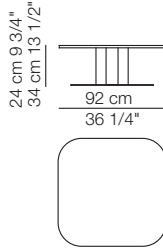

GOYA

Goya small table

Tavolino Ø 50
Small table Ø 50

Tavolino 50 x 50
Small table Ø 50

Service Ø 50

Service 50 x 50

Tavolino Ø 90
Small table Ø 90

Tavolino 92 x 92
Small table 92 x 92

Tavolino 70 x 120
Small table 70 x 120

Tavolino Ø 120
Small table Ø 120

Tavolino 120 x 120
Small table 120 x 120

Goya lounge table

Tavolo Ø 90
Table Ø 90

Tavolo 92 x 92
Table 92 x 92

Tavolo Ø 120
Table Ø 120

Tavolo 120 x 120
Table 120 x 120

Goya lounge dining table

Tavolo Ø 90
Table Ø 90

Tavolo 92 x 92
Table 92 x 92

Tavolo Ø 120
Table Ø 120

Tavolo 120 x 120
Table 120 x 120

Tavolo Ø 160
Table Ø 160