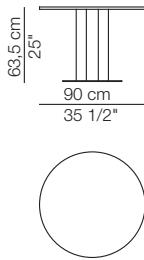

GOYA

Goya small table

Tavolino Ø 50
Small table Ø 50

Tavolino 50 x 50
Small table Ø 50

Service Ø 50

Service 50 x 50

Tavolino Ø 90
Small table Ø 90

Tavolino 92 x 92
Small table 92 x 92

Tavolino 70 x 120
Small table 70 x 120

Tavolino Ø 120
Small table Ø 120

Tavolino 120 x 120
Small table 120 x 120

Goya lounge table

Tavolo Ø 90
Table Ø 90

Tavolo 92 x 92
Table 92 x 92

Tavolo Ø 120
Table Ø 120

Tavolo 120 x 120
Table 120 x 120

Goya lounge dining table

Tavolo Ø 90
Table Ø 90

Tavolo 92 x 92
Table 92 x 92

Tavolo Ø 120
Table Ø 120

Tavolo 120 x 120
Table 120 x 120

Tavolo Ø 160
Table Ø 160