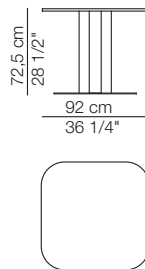

GOYA

Goya small table

Tavolino Ø 50
Small table Ø 50

Tavolino 50 x 50
Small table Ø 50

Service Ø 50

Service 50 x 50

Tavolino Ø 90
Small table Ø 90

Tavolino 92 x 92
Small table 92 x 92

Tavolino 70 x 120
Small table 70 x 120

Tavolino Ø 120
Small table Ø 120

Tavolino 120 x 120
Small table 120 x 120

Goya lounge table

Tavolo Ø 90
Table Ø 90

Tavolo 92 x 92
Table 92 x 92

Tavolo Ø 120
Table Ø 120

Tavolo 120 x 120
Table 120 x 120

Goya lounge dining table

Tavolo Ø 90
Table Ø 90

Tavolo 92 x 92
Table 92 x 92

Tavolo Ø 120
Table Ø 120

Tavolo 120 x 120
Table 120 x 120

Tavolo Ø 160
Table Ø 160