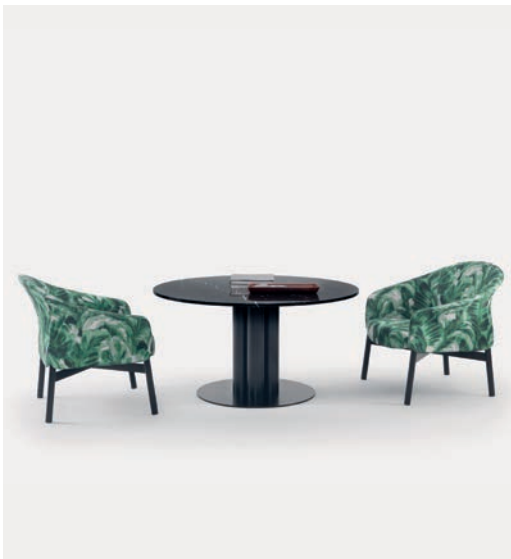

Metallo laccato nero opaco, bianco, Grafite o betulla RAL 1013 e feltrino adesivo nero.

Categories

Tables, small tables.

Top

Marble Carrara, Marquinia, Travertino rosso, Travertino romano.

Base

Matt black, white, Grafite or birch RAL 1013 lacquered metal and black adhesive felt pad.

Catégories

Tables, petites tables.

Plateau

Marbre Carrara, Marquinia, Travertino rosso, Travertino romano.

Base

Métal laqué noir mat, blanc, Grafite ou bouleau RAL 1013 et feutre adhésif noir.

Kategorien

Tische, Beistelltische.

Tischplatte

Marmor Carrara, Marquinia, Travertino rosso, Travertino romano.

Basis

Matt schwarz, weiß, Grafite oder Birke RAL 1013 lackiertes Metall und schwarzer Klebefilz.

Goya table
Botolo armchair

Goya table
Sigmund bench
Lizzy chair

Goya table
Neptunia chair

Goya small table

Goya small table

Tokio sofa

Goya small table

Lee sofa

Goya small table
Bel Air sofa

Goya small table
Marengo sofa