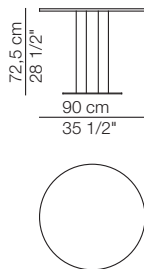

GOYA

Goya small table

Tavolino Ø 50
Small table Ø 50

Tavolino 50 x 50
Small table Ø 50

Service Ø 50

Service 50 x 50

Tavolino Ø 90
Small table Ø 90

Tavolino 92 x 92
Small table 92 x 92

Tavolino 70 x 120
Small table 70 x 120

Tavolino Ø 120
Small table Ø 120

Tavolino 120 x 120
Small table 120 x 120

Goya lounge table

Tavolo Ø 90
Table Ø 90

Tavolo 92 x 92
Table 92 x 92

Tavolo Ø 120
Table Ø 120

Tavolo 120 x 120
Table 120 x 120

Goya lounge dining table

Tavolo Ø 90
Table Ø 90

Tavolo 92 x 92
Table 92 x 92

Tavolo Ø 120
Table Ø 120

Tavolo 120 x 120
Table 120 x 120

Tavolo Ø 160
Table Ø 160