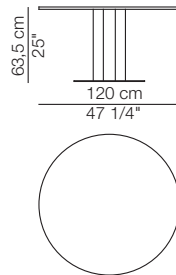

GOYA

Goya small table

Tavolino Ø 50
Small table Ø 50

Tavolino 50 x 50
Small table Ø 50

Service Ø 50

Service 50 x 50

Tavolino Ø 90
Small table Ø 90

Tavolino 92 x 92
Small table 92 x 92

Tavolino 70 x 120
Small table 70 x 120

Tavolino Ø 120
Small table Ø 120

Tavolino 120 x 120
Small table 120 x 120

Goya lounge table

Tavolo Ø 90
Table Ø 90

Tavolo 92 x 92
Table 92 x 92

Tavolo Ø 120
Table Ø 120

Tavolo 120 x 120
Table 120 x 120

Goya lounge dining table

Tavolo Ø 90
Table Ø 90

Tavolo 92 x 92
Table 92 x 92

Tavolo Ø 120
Table Ø 120

Tavolo 120 x 120
Table 120 x 120

Tavolo Ø 160
Table Ø 160