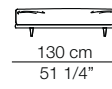

77 cm
30 1/4"
69 cm 27"

40 cm 15 3/4"

Elementi angolo Corner units

77 cm
30 1/4"
69 cm 27"

57 cm 22 1/2"
40 cm 15 3/4"

Versione in cuoio
Cow hide version

Chaise longue con 1 bracciolo Chaise longue with 1 armrest

77 cm
30 1/4"
69 cm 27"

40 cm
15 3/4"

Versione in cuoio
Cow hide version

Pouf

40 cm
15 3/4"

FRAME

Composizioni
Compositions