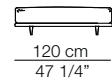

77 cm
30 1/4"
69 cm 27"

40 cm 15 3/4"

Elementi angolo Corner units

77 cm
30 1/4"
69 cm 27"

57 cm 22 1/2"
40 cm 15 3/4"

Versione in cuoio
Cow hide version

Chaise longue con 1 bracciolo Chaise longue with 1 armrest

77 cm
30 1/4"
69 cm 27"

40 cm
15 3/4"

Versione in cuoio
Cow hide version

Pouf

40 cm
15 3/4"

FRAME

Composizioni
Compositions