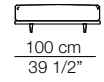

77 cm
30 1/4"
69 cm 27"

40 cm
15 3/4"

Versione in cuoio
Cow hide version

Pouf

40 cm
15 3/4"

FRAME

Composizioni
Compositions