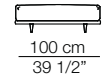

77 cm
30 1/4"
69 cm 27"

40 cm
15 3/4"

Versione in cuoio
Cow hide version

Pouf

40 cm
15 3/4"

FRAME

Composizioni
Compositions