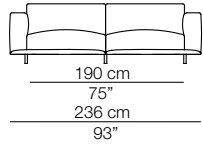

**Claudine L sofa**  
**Cradle small table**  
**Pecorelle armchair**

**Claudine L sofa**  
**Island small table**

*Claudine sofa composition CLM04*

*Diva screen*

*Tablet small table*

Claudine L sofa  
Diva screen  
Tablet small table

# CLAUDINE L

Divani  
Sofas

Elemento angolo  
Corner unit

Elementi con 1 bracciolo  
Units with 1 armrest

Pouf

Elementi senza braccioli  
Units without armrests

Chaise longue con 1 bracciolo  
Chaise longue with 1 armrest