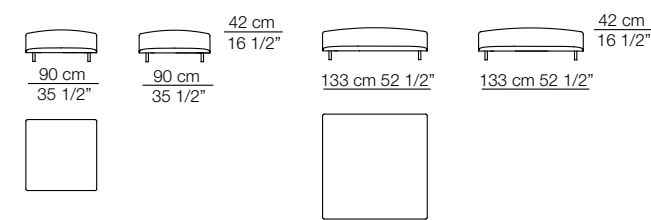

CLAUDINE M

Divani
Sofas

Elementi con 1 bracciolo
Units with 1 armrest

Elementi senza braccioli
Units without armrests

Chaise longue con 1 bracciolo
Chaise longue with 1 armrest

Elemento angolo
Corner unit

Pouf

Claudine M-L

Composizioni
Compositions