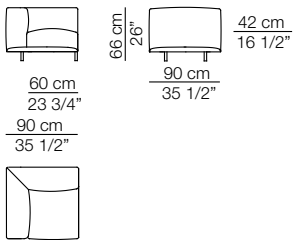

# CLAUDINE L

Divani  
Sofas

Elemento angolo  
Corner unit

Elementi con 1 bracciolo  
Units with 1 armrest

Pouf

Elementi senza braccioli  
Units without armrests

Chaise longue con 1 bracciolo  
Chaise longue with 1 armrest

# CLAUDINE M

Divani  
Sofas

Elementi con 1 bracciolo  
Units with 1 armrest

Elementi senza braccioli  
Units without armrests

Chaise longue con 1 bracciolo  
Chaise longue with 1 armrest

Elemento angolo  
Corner unit