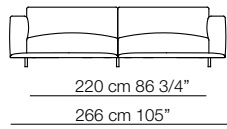

**Claudine L sofa**  
**Cradle small table**  
**Pecorelle armchair**

**Claudine L sofa**  
**Island small table**

*Claudine sofa composition CLM04*

*Diva screen*

*Tablet small table*

Claudine L sofa  
Diva screen  
Tablet small table

# CLAUDINE L

Divani  
Sofas

Elemento angolo  
Corner unit

Elementi con 1 bracciolo  
Units with 1 armrest

Pouf

Elementi senza braccioli  
Units without armrests

Chaise longue con 1 bracciolo  
Chaise longue with 1 armrest

# CLAUDINE M

Divani  
Sofas

Elementi con 1 bracciolo  
Units with 1 armrest

Elementi senza braccioli  
Units without armrests

Chaise longue con 1 bracciolo  
Chaise longue with 1 armrest

Elemento angolo  
Corner unit