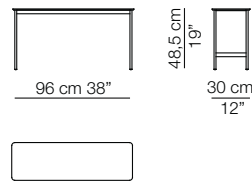

Basis

Schwarz oder gold lackiertes Metall und schützende Gleiter aus schwarzem Polyethylen.

CAPILANO

Tavolino 55 x 55
Small table 55 x 55

Top in marble

top in Gres Solid Black

Tavolino 96 x 30
Small table 96 x 30

Top in marble

top in Gres Solid Black

Tavolino 187,5 x 30
Small table 187,5 x 30

Top in marble

top in Gres Solid Black