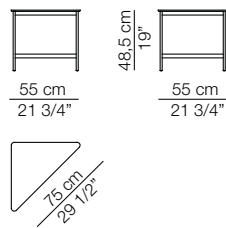

Basis

Schwarz oder gold lackiertes Metall und schützende Gleiter aus schwarzem Polyethylen.

CAPILANO

Tavolino 55 x 55
Small table 55 x 55

Top in marble

top in Gres Solid Black

Tavolino 96 x 30
Small table 96 x 30

Top in marble

top in Gres Solid Black

Tavolino 187,5 x 30
Small table 187,5 x 30

Top in marble

top in Gres Solid Black