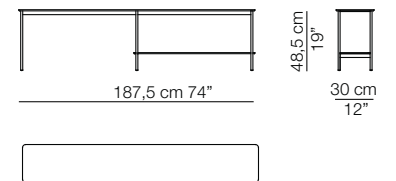

Basis

Schwarz oder gold lackiertes Metall und schützende Gleiter aus schwarzem Polyethylen.

CAPILANO

Tavolino 55 x 55
Small table 55 x 55

Top in marble

top in Gres Solid Black

Tavolino 96 x 30
Small table 96 x 30

Top in marble

top in Gres Solid Black

Tavolino 187,5 x 30
Small table 187,5 x 30

Top in marble

top in Gres Solid Black