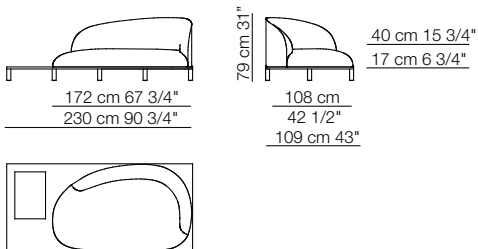

BONSAI

Divano con base in legno
Sofa with wooden base