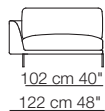

**Bel Air sofa composition AB 12**

**BEL AIR**

Divani  
Sofas

Elementi con 1 bracciolo  
Units with 1 armrest

Elementi senza braccioli  
Units without armrests

## BEL AIR

Elementi angolo  
Corner units

Elemento trapezio con 1 bracciolo  
Trapezoid unit with 1 armrest

Elemento isola trapezio senza braccioli  
Trapezoid isle unit without armrests

Elemento isola trapezio senza braccioli con piano  
Trapezoid isle unit without armrests with top