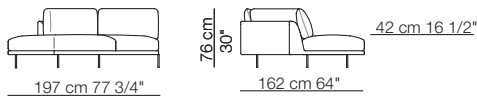

## BEL AIR

Elementi angolo  
Corner units

Elemento trapezio con 1 bracciolo  
Trapezoid unit with 1 armrest

Elemento isola trapezio senza braccioli  
Trapezoid isle unit without armrests

Elemento isola trapezio senza braccioli con piano  
Trapezoid isle unit without armrests with top