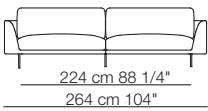

Bel Air sofa composition AB 08

Goya small table

**Bel Air sofa composition AB 04**

**Suppli armchair**

**Match small table**

**Arcolor small table**

Bel Air sofa composition AB 11

**Bel Air sofa composition AB 01**  
**Elettra armchair**  
**Goya small table**

**Bel Air sofa composition AB 12**

**BEL AIR**

Divani  
Sofas

Elementi con 1 bracciolo  
Units with 1 armrest

Elementi senza braccioli  
Units without armrests

## BEL AIR

Elementi angolo  
Corner units

Elemento trapezio con 1 bracciolo  
Trapezoid unit with 1 armrest

Elemento isola trapezio senza braccioli  
Trapezoid isle unit without armrests

Elemento isola trapezio senza braccioli con piano  
Trapezoid isle unit without armrests with top