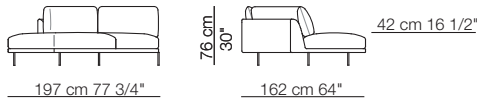

## BEL AIR

Elementi angolo  
Corner units

Elemento trapezio con 1 bracciolo  
Trapezoid unit with 1 armrest

Elemento isola trapezio senza braccioli  
Trapezoid isle unit without armrests

Elemento isola trapezio senza braccioli con piano  
Trapezoid isle unit without armrests with top