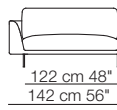

**Bel Air sofa composition AB 12**

**BEL AIR**

Divani  
Sofas

Elementi con 1 bracciolo  
Units with 1 armrest

Elementi senza braccioli  
Units without armrests

## BEL AIR

Elementi angolo  
Corner units

Elemento trapezio con 1 bracciolo  
Trapezoid unit with 1 armrest

Elemento isola trapezio senza braccioli  
Trapezoid isle unit without armrests

Elemento isola trapezio senza braccioli con piano  
Trapezoid isle unit without armrests with top