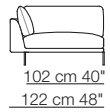

Bel Air sofa composition AB 08

Goya small table

**Bel Air sofa composition AB 04**

**Suppli armchair**

**Match small table**

**Arcolor small table**

Bel Air sofa composition AB 11

**Bel Air sofa composition AB 01**  
**Elettra armchair**  
**Goya small table**

**Bel Air sofa composition AB 12**

**BEL AIR**

Divani  
Sofas

Elementi con 1 bracciolo  
Units with 1 armrest

Elementi senza braccioli  
Units without armrests

## BEL AIR

Elementi angolo  
Corner units

Elemento trapezio con 1 bracciolo  
Trapezoid unit with 1 armrest

Elemento isola trapezio senza braccioli  
Trapezoid isle unit without armrests

Elemento isola trapezio senza braccioli con piano  
Trapezoid isle unit without armrests with top