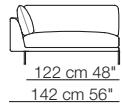

**Bel Air sofa composition AB 12**

**BEL AIR**

Divani  
Sofas

Elementi con 1 bracciolo  
Units with 1 armrest

Elementi senza braccioli  
Units without armrests

## BEL AIR

Elementi angolo  
Corner units

Elemento trapezio con 1 bracciolo  
Trapezoid unit with 1 armrest

Elemento isola trapezio senza braccioli  
Trapezoid isle unit without armrests

Elemento isola trapezio senza braccioli con piano  
Trapezoid isle unit without armrests with top