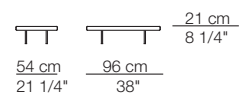

Tavolino
Small table