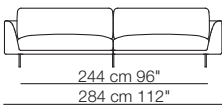

Bel Air sofa composition AB 08

Goya small table

**Bel Air sofa composition AB 04**

**Suppli armchair**

**Match small table**

**Arcolor small table**

Bel Air sofa composition AB 11

**Bel Air sofa composition AB 01**  
**Elettra armchair**  
**Goya small table**

**Bel Air sofa composition AB 12**

**BEL AIR**

Divani  
Sofas

Elementi con 1 bracciolo  
Units with 1 armrest

Elementi senza braccioli  
Units without armrests

## BEL AIR

Elementi angolo  
Corner units

Elemento trapezio con 1 bracciolo  
Trapezoid unit with 1 armrest

Elemento isola trapezio senza braccioli  
Trapezoid isle unit without armrests

Elemento isola trapezio senza braccioli con piano  
Trapezoid isle unit without armrests with top