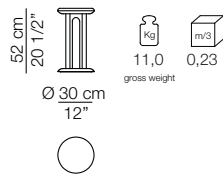

## ARCOLOR

Tavolino Ø 30  
Small table Ø 30

Tavolino Ø 50  
Small table Ø 50

Tavolino Ø 100  
Small table Ø 100