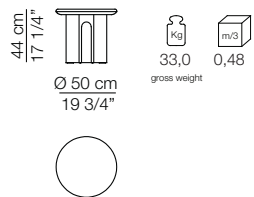

## ARCOLOR

Tavolino Ø 30  
Small table Ø 30

Tavolino Ø 50  
Small table Ø 50

Tavolino Ø 100  
Small table Ø 100