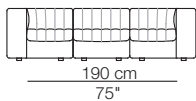

9000 sofa composition NV12

9000 sofa composition NV13

9000 armchair
Tokio sofa
Tokio open storage module
Tokio small table

9000 sofa
Tokio sofa
Tokio open storage module
Tokio module with drawer

9000 sofa
 9000 pouf
 Bonsai small table
 Arcolor small table
 Suppli armchair

9000 sofa composition NV07-B
 Goya service

Poltrona /
Armchair

Divani /
Sofas

Elemento con 1 bracciolo /
Unit with 1 armrest

Elemento senza braccioli /
Unit without armrests

Elemento angolo /
Corner unit

Elemento curvo /
Curved unit