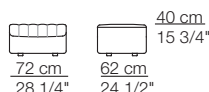

Poltrona /
Armchair

Divani /
Sofas

Elemento con 1 bracciolo /
Unit with 1 armrest

Elemento senza braccioli /
Unit without armrests

Elemento angolo /
Corner unit

Elemento curvo /
Curved unit

Pouf

Composizioni / Compositions