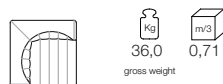

9000 sofa composition NV07-B
 Goya service

Poltrona /
Armchair

Divani /
Sofas

Elemento con 1 bracciolo /
Unit with 1 armrest

Elemento senza braccioli /
Unit without armrests

Elemento angolo /
Corner unit

Elemento curvo /
Curved unit