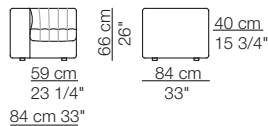

9000 sofa composition NV07-B
 Goya service

Poltrona /
Armchair

Divani /
Sofas

Elemento con 1 bracciolo /
Unit with 1 armrest

Elemento senza braccioli /
Unit without armrests

Elemento angolo /
Corner unit

Elemento curvo /
Curved unit