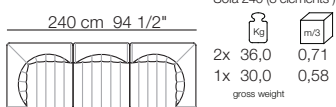

9000 sofa composition NV07-B
 Goya service

Poltrona /
Armchair

Divani /
Sofas

Elemento con 1 bracciolo /
Unit with 1 armrest

Elemento senza braccioli /
Unit without armrests

Elemento angolo /
Corner unit

Elemento curvo /
Curved unit