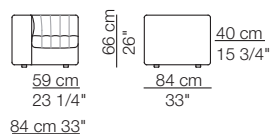

9000 sofa composition NV07-B
 Goya service

Poltrona /
Armchair

Divani /
Sofas

Elemento con 1 bracciolo /
Unit with 1 armrest

Elemento senza braccioli /
Unit without armrests

Elemento angolo /
Corner unit

Elemento curvo /
Curved unit