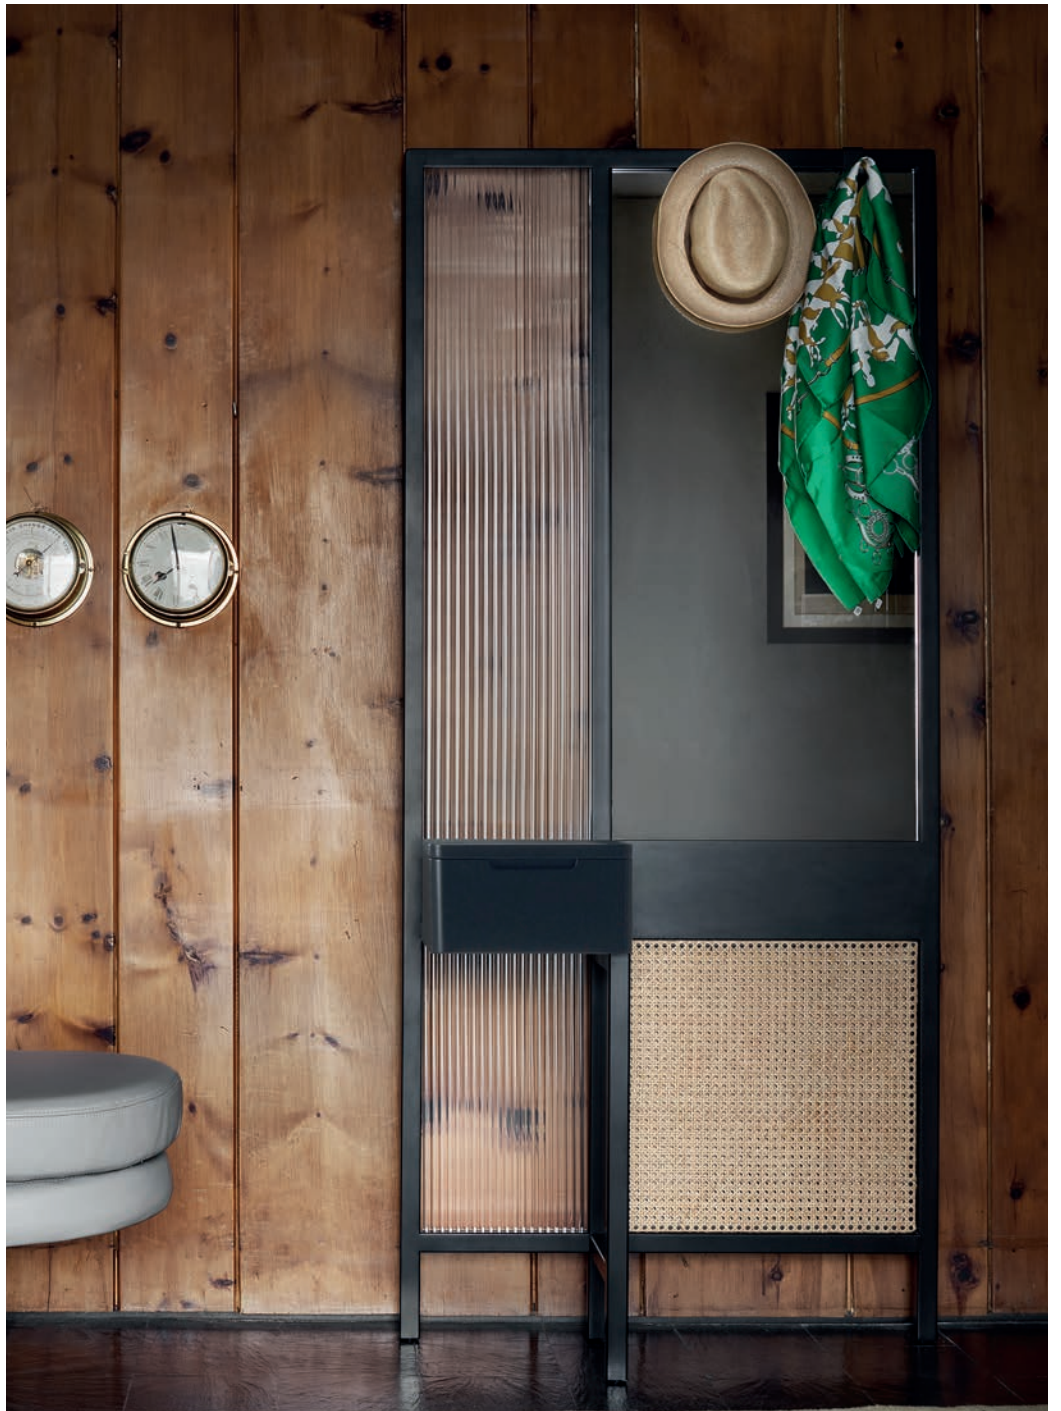

Kategorie
Struktur
Teile

Schublade
Kleiderständer

Accessori.
Metallo laccato nero o ottone Délabré.
Tessitura intrecciata di paglia di Vienna, specchio bifacciale,
vetro stratificato ondulato bifacciale e gommino nero.
MDF laccato nero o verde RAL 6005.
Metallo laccato nero.

Accessoires.
Métal laqué noir ou laiton Délabré.
Tissage tressé de paille de Vienne, miroir double-face,
verre stratifié ondulé double-face et petit caoutchouc noir.
MDF laqué noir ou vert RAL 6005.
Métal laqué noir.

Threshold low mirror cabinet
Botolo armchair

Threshold low mirror cabinet

Threshold high mirror cabinet

THRESHOLD

Threshold *high mirror cabinet*
Sigmund *bench*

Mobile specchiera basso
Low mirror cabinet

Mobile specchiera alto
High mirror cabinet